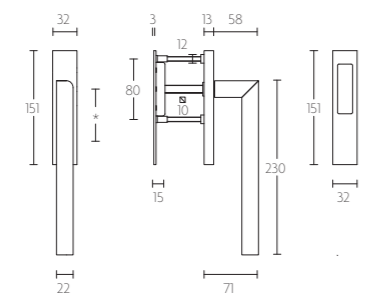

**PB231** massieve set hefschuifdeurbeslag inclusief schuifdeurkom voor buitenzijde | single solid internal lift-up sliding door handle with external flush pull

PB231

\* blind of PC69  
\* blind or Y69

mat roestvast staal  
satin stainless steel