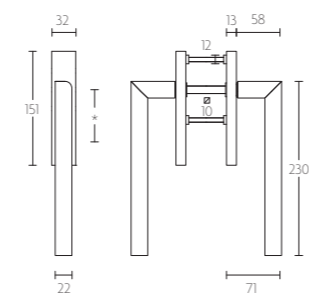

PB231PA

* blind of PC69
* blind or Y69

mat roestvast staal
satin stainless steel