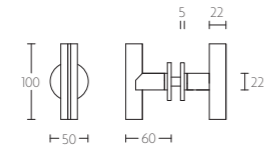

TWO BY PIET BOON

ACCESSOIRES | ACCESSORIES

PBT22G set massieve glasdeurknoppen vast op rozet | set of solid knobs for glass door fixed on rose

PBT22G

mat roestvast staal/eikenhout
satin stainless steel/oak wood

mat roestvast staal/eikenhout zwart
satin stainless steel/oak wood black

PBT23G set massieve glasdeurknoppen vast op rozet | set of solid knobs for glass door fixed on rose