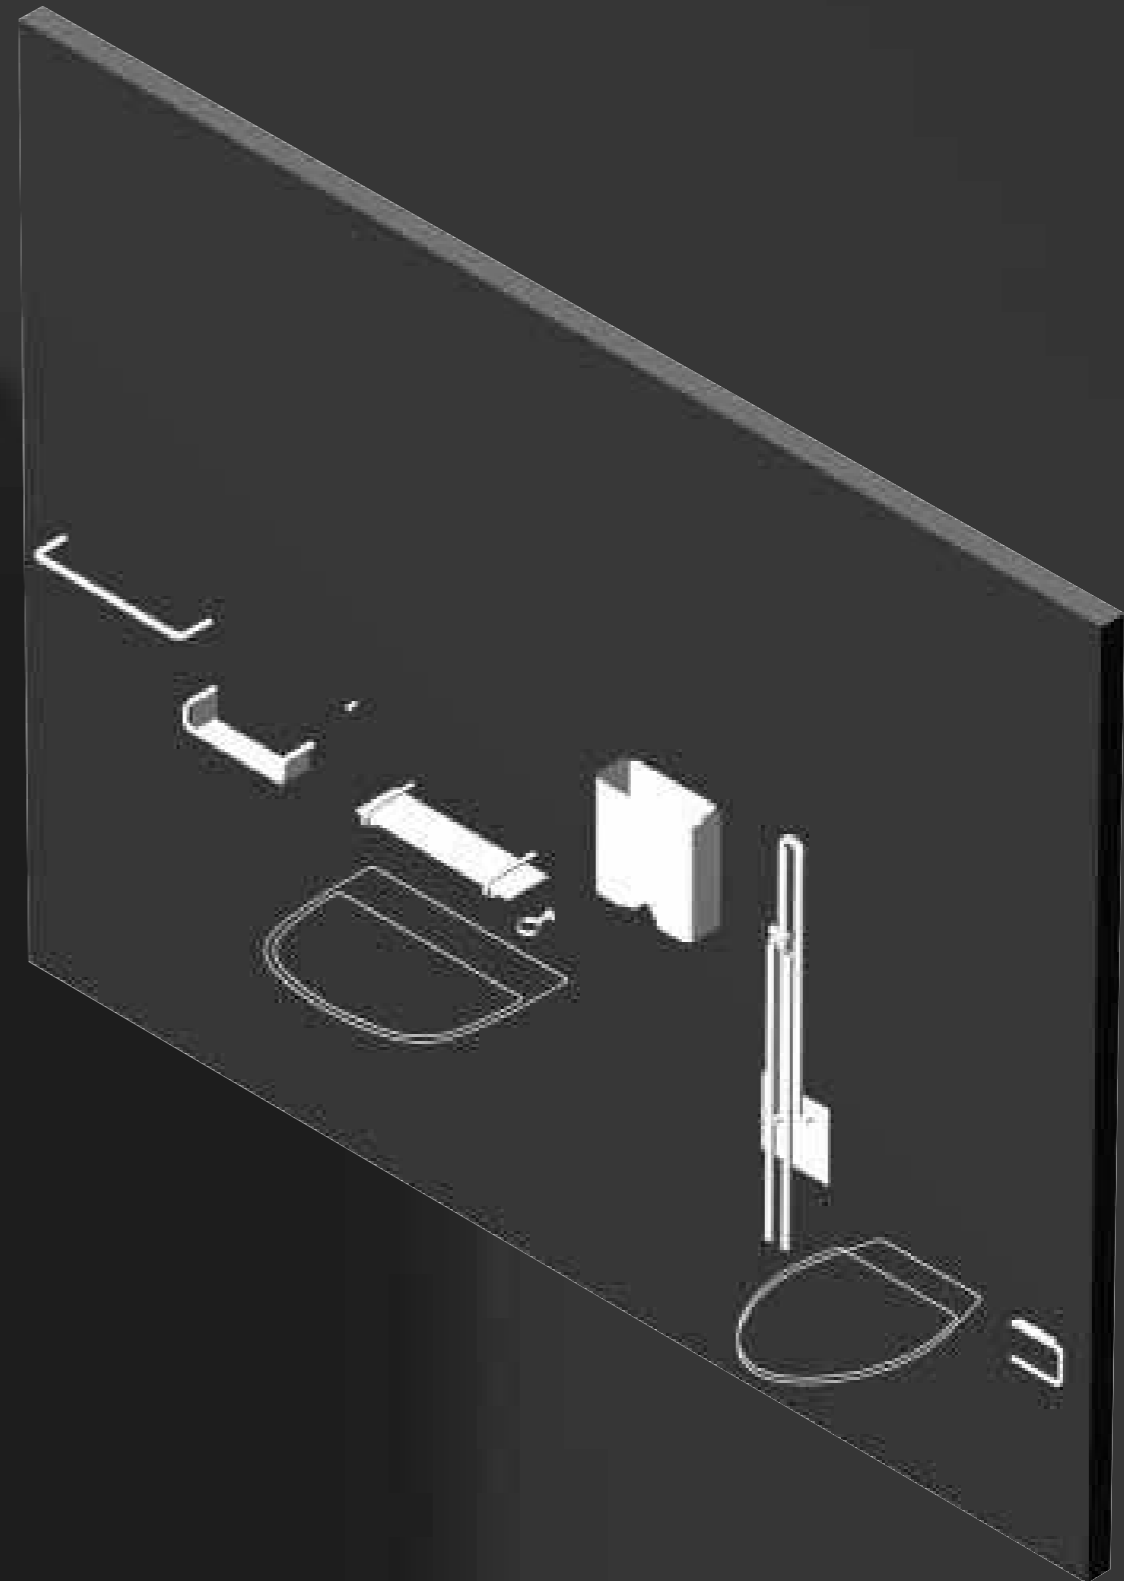

Maxirollenhalter von einzigartigem Design

Die klare Linienführung und minimalistisches Design sowie die Leichtigkeit von Montage und Bedienung weisen gemeinsam darauf hin: ein Maxirollenhalter mag in der Tat einer Toilette extra Qualität zuführen. Der neue Maxirollenhalter von **d line** paßt sich den verschiedensten Umgebungen an: er wird in zwei Größen und in zwei verschiedenen Ausgaben hergestellt: mit transparenter, diskret matterter Akrylfrontseite und mit matt gebürsteter Edelstahlfrontseite. Alle vier Modelle sind mit einem ‚Indikationsfenster‘ zur Rolle versehen und lassen sich mit einem Standardschlüssel von **d line** bedienen.