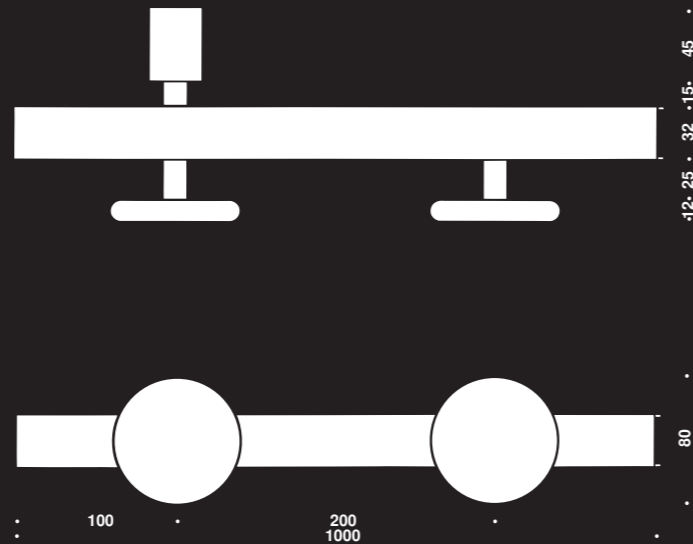

16.4250.01.004

Garderobenstange, Ø32 mm

Aus rostfreiem Edelstahl mit 5 Aufhängeköpfen Ø80 mm, Gesamtlänge der Stange 1000 mm, Bohrung für Befestigungsschrauben Ø10 mm

Edelstahl
 satiniert

Edelstahl
 hochglanzpoliert