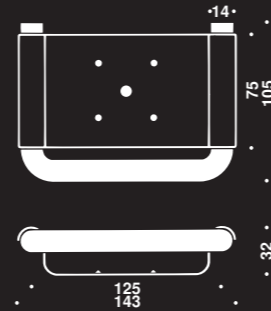

Plastiksäcke sind im Lieferumfang nicht enthalten

Abfallbehälter für Wandmontage

Aus rostfreiem Edelstahl, mit Einwurf oben offen, Außenmaß 390 x 300 x 187 mm (B x H x T), – in der Tiefenangabe sind 3 Abstandhalter zu je 15 mm enthalten, passend für 20 L Plastiksäcke, Materialstärke 1,5 mm, Befestigung mit 3 Schrauben Ø6,0 mm

14.7085.02.201

16.7085.01.200

Plastiksäcke sind im Lieferumfang nicht enthalten

Seifenschale

Ablageteil mit weißem Rilsan beschichtet, 125 x 105 mm, mit unsichtbaren Befestigungen auf Buchsen für Senkschrauben Ø6,0 mm