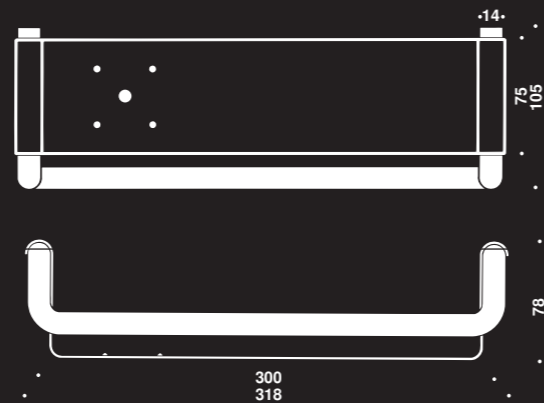

Seifenschale

Ablageteil mit weißem Rilsan beschichtet, 125 x 105 mm, mit unsichtbaren Befestigungen auf Buchsen für Senkschrauben Ø6,0 mm

Edelstahl
satiniert

Edelstahl
hochglanzpoliert

14.7034.02.128

16.7034.01.124

Ablageteil mit anthrazitgrauem Rilsan beschichtet, 125 x 105 mm, mit unsichtbaren Befestigungen auf Buchsen für Senkschrauben Ø6,0 mm

14.7035.02.122

16.7035.01.129

Diebstahlsicheres Ablageteil aus rostfreiem Edelstahl, 125 x 105 mm, mit unsichtbaren Befestigungen auf Buchsen für Senkschrauben Ø6,0 mm

14.7036.02.127

16.7036.01.123

Dusch- Wannenablage

Ablageteil mit weißem Rilsan beschichtet, 300 x 105 mm, mit unsichtbaren Befestigungen auf Buchsen für Senkschrauben Ø5,0 mm

14.7029.02.305

16.7029.01.301

Ablageteil mit anthrazitgrauem Rilsan beschichtet, 300 x 105 mm, mit unsichtbaren Befestigungen auf Buchsen für Senkschrauben Ø5,0 mm

14.7030.02.308

16.7030.01.304

Diebstahlsicheres Ablageteil aus rostfreiem Edelstahl, 300 x 105 mm, mit Befestigungsmuffen für Senkschrauben Ø5,0 mm

14.7031.02.302

16.7031.01.309