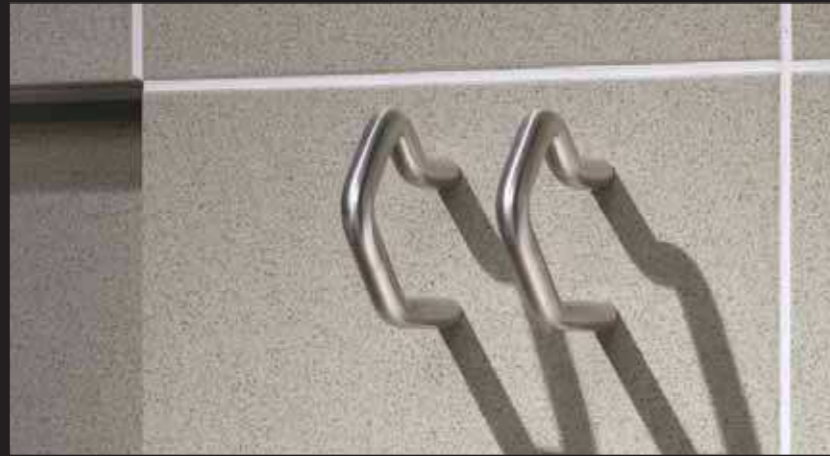

Haken

Kleider- und Huthaken

Aus rostfreiem Edelstahl mit Befestigung auf Buchsen, Wandabstand 105 mm, Ø14 mm, mit unsichtbaren Befestigungen auf Buchsen für Senkschrauben Ø5,0 mm

Edelstahl
satiniert

Edelstahl
hochglanzpoliert