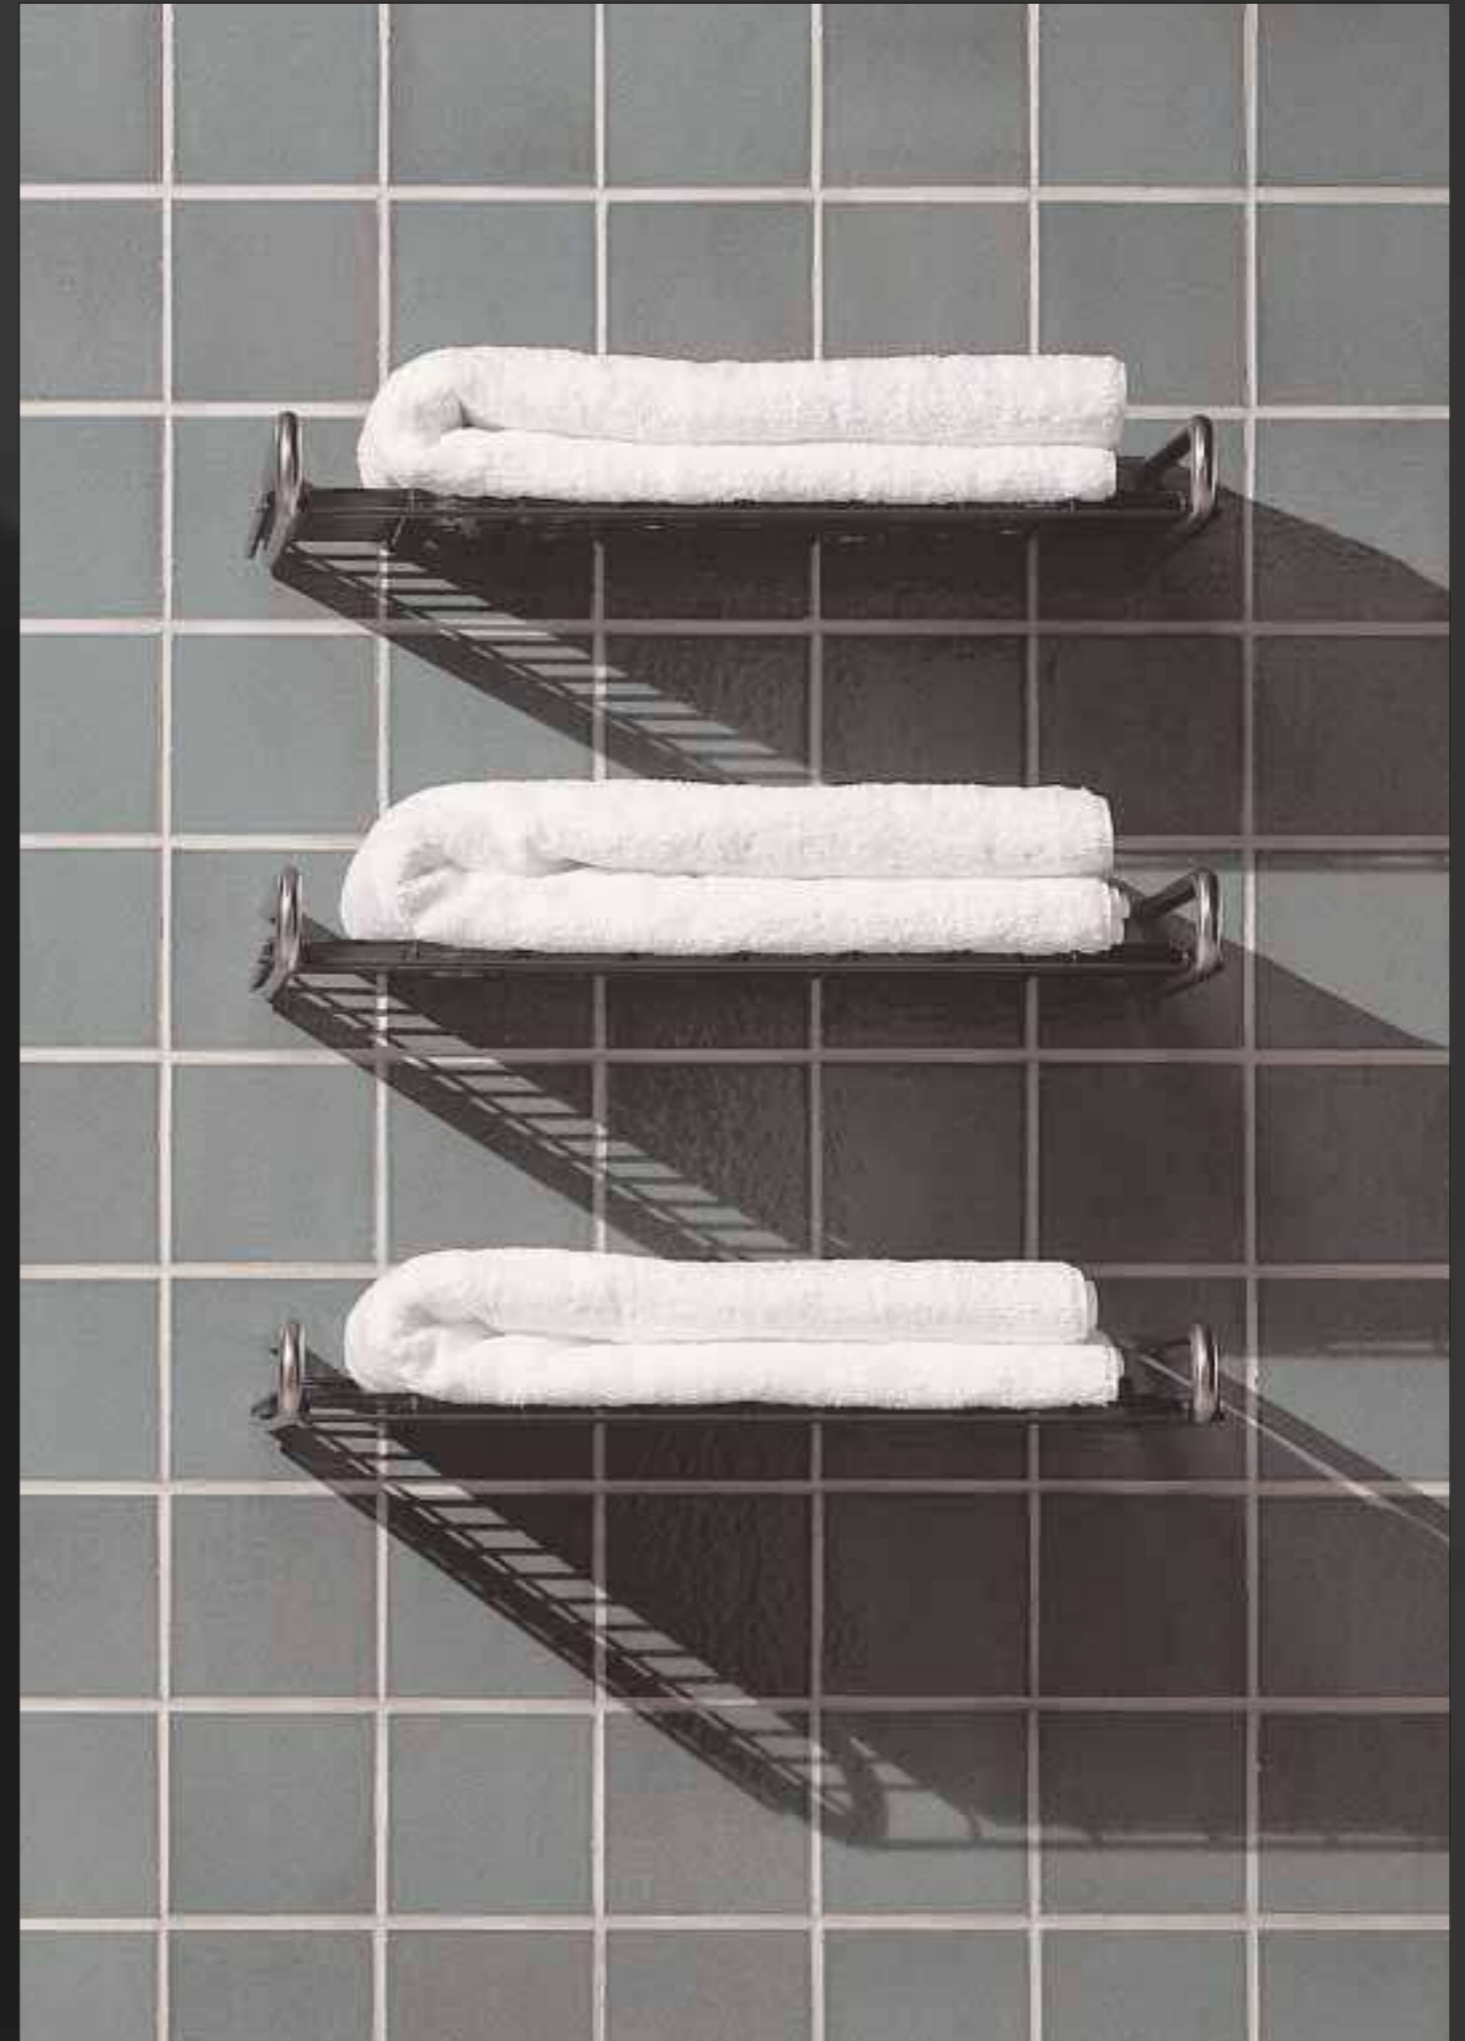

Minimalistische Ästhetik: Zeitlosigkeit als Philosophie von d line

Gemäß der Tradition der besonderen Einfachheit die für dänisches Design so charakteristisch ist, bewegt sich die Arbeit von **d line** im Rahmen einer minimalistischen Ästhetik.

Stärke, Dauerhaftigkeit und Funktionalität spielen bei der Produktentwicklung sowie dem Gesamterscheinungsbild und Charakter des Produktes eine wesentliche Rolle.

Zusammen mit dem hohen technischen Niveau in der Designphase und einem unnachgiebigen Engagement für technischen Fortschritt machen diese Merkmale die **d line** Kollektion so zeitlos.