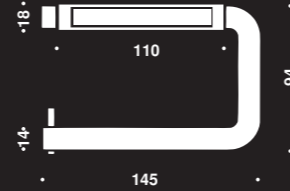

14.7086.02.001

■ Maxirollenhalter
Edelstahl / 308 mm

14.7086.02.200

212 / 308

123

■ Maxirollenhalter Akryl / 212 mm

14.7087.02.002

■ Maxirollenhalter Akryl / 308 mm

14.7087.02.201

Maxirollenhalter

Toilettenpapierhalter
Länge 145 mm

Toilettenpapierhalter aus rostfreiem Edelstahl, Befestigungsteil aus weißem Kunststoff mit Befestigungsbohrungen für Senkschrauben Ø3,5 mm