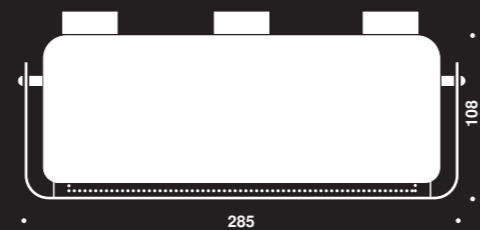

Edelstahl
satiniert

Edelstahl
hochglanzpoliert

Kosmetiktuch-Spender für Wandmontage

Aus rostfreiem Edelstahl, Zugang von vorne, Außenmaß 285 x 140 x 128 mm (B x H x T), – in der Tiefenangabe sind 3 Abstandhalter zu je 15 mm enthalten, passend für Kosmetiktuch-Boxen 230 x 115 x 52 mm, Materialstärke 1,5 mm, Befestigung mit 3 Schrauben Ø6,0 mm