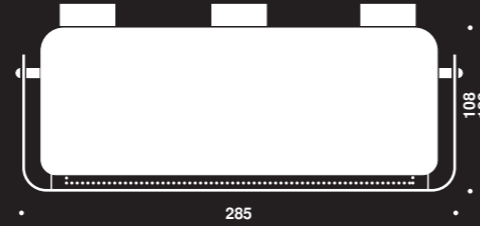

Abfallbehälter

Abfallbehälter für Wandmontage

Aus rostfreiem Edelstahl, mit Einwurf an der Vorderseite, oben geschlossen, Außenmaß 285 x 300 x 123 mm (B x H x T), – in der Tiefenangabe sind 3 Abstandhalter zu je 15 mm enthalten, passend für 15 L Plastiksäcke, Materialstärke 1,5 mm, Befestigung mit 3 Schrauben Ø6,0 mm

Mit runder Öffnung

Edelstahl
satiniert

Edelstahl
hochglanzpoliert

14.7097.02.100

16.7097.01.100

Mit ovaler Öffnung

14.7097.02.000

16.7097.01.000

Plastiksäcke sind im Lieferumfang nicht enthalten