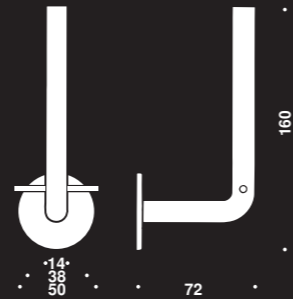

Edelstahl
satiniert

Edelstahl
hochglanzpoliert

Toiletten-Bürstengarnitur

Bürstenhalter für Wandbefestigung mit Bürste und Schale aus rostfreiem Edelstahl, mit unsichtbaren Befestigungen auf Buchsen für Senkschrauben Ø5,0 mm

- Mit weißem Bürstenkopf und Bürstenstiel aus transparentem Acryl
- Mit anthrazitgrauem Bürstenkopf und Bürstenstiel aus transparentem Acryl
- Mit weißem Bürstenkopf und Bürstenstiel aus rostfreiem Edelstahl
- Mit anthrazitgrauem Bürstenkopf und Bürstenstiel aus rostfreiem Edelstahl

14.7060.02.007	14.7060.01.003
14.7060.02.005	16.7060.01.005
14.7061.02.000	16.7061.01.000
14.7061.02.005	16.7061.01.005

Ersatzbürsten

- Weißer Ersatzbürste mit Stiel aus Acryl (passend zu 14.7060)
- Weißer Ersatzbürste mit Stiel aus rostfreiem Edelstahl (passend zu 14.7061)
- Anthrazitgraue Ersatzbürste mit Stiel aus Acryl (passend zu 14.7060)
- Anthrazitgraue Ersatzbürste mit Stiel aus rostfreiem Edelstahl (passend zu 14.7061)

14.7060.30.001
14.7061.02.010
14.7060.30.002
14.7061.02.012

Bürstenkopf lose ohne Stiel (nur passend zu 14.7061)

- Weißer Bürstenkopf 14.7961.30.035
- Anthrazitgrauer Bürstenkopf 14.7061.25.034

Reservepapierhalter für 1 Rolle

Aus rostfreiem Edelstahl mit Clipsrosette, Wandrosette Ø50 mm, Achsmaß für Befestigungsbohrungen 38 mm, Wandabstand 72 mm, mit Befestigungsbohrungen für Senkschrauben Ø4,0 mm

14.7062.02.016	16.7062.01.016

Wandaschenbecher

Aus rostfreiem Edelstahl, mit drehbarem Halter zur Entleerung, Achsmaß für Befestigungsbohrungen 30 mm, Wandabstand 105 mm, mit Befestigungsbohrungen für Senkschrauben Ø5,0 mm

14.7065.02.000	16.7065.01.000