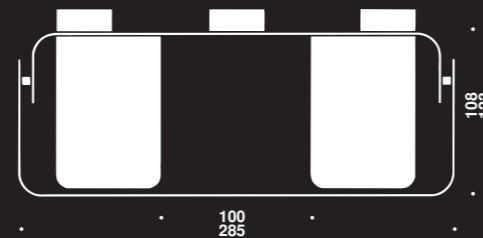

Seifen- und Papierhandtuchspender

Seifenspender für Wandmontage

Aus rostfreiem Edelstahl, Wandabstand 142 mm, Ø85 mm, Höhe 229 mm, Bohrung für Befestigungsschrauben Ø8,0 mm

Behälter mit Sichtschlitz
Behälter ohne Sichtschlitz

Edelstahl
satiniert

Edelstahl
hochglanzpoliert

14.7045.02.004
14.7045.02.005

14.7045.01.004
14.7045.01.005

Cremeseife für Seifenspender
Inhalt 0,5 Liter 14.7046

Desinfektionsseife für Seifenspender
Inhalt 0,5 Liter 14.7047

Seifenspender wird mit Erstfüllung geliefert

Gestellschraube, 8 mm

Für Seifenspender 91.280, verzinkter Stahl, 60 mm
Für Seifenspender 91.280, verzinkter Stahl, 80 mm

14.4910.92.603
14.4910.92.808

Papierhandtuchspender für Wandmontage

Aus rostfreiem Edelstahl, Außenmaß 285 x 300 x 122 mm (B x H x T) – in der Tiefenangabe sind 3 Abstandhalter zu je 15 mm enthalten, Innenmaß 260 x 300 x 105 mm (B x H x T), Materialstärke 1,5 mm, Befestigung mit 3 Schrauben Ø6,0 mm

14.7080.02.004

16.7080.01.000

Geeignet für Papierhandtücher 250 x 100 mm (passend auch zu Unterputz-Papierhandtuchspender 14.7080.00.000)

Papierhandtuchspender wird mit Erstfüllung geliefert