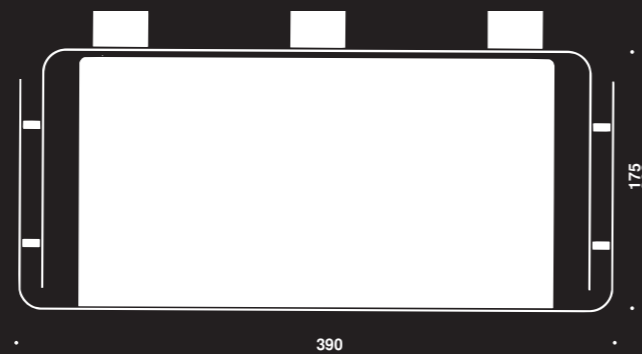

Abfallbehälter für Wandmontage

Aus rostfreiem Edelstahl, mit Einwurf oben offen, Außenmaß 390 x 300 x 187 mm (B x H x T), – in der Tiefenangabe sind 3 Abstandhalter zu je 15 mm enthalten, passend für 20 L Plastiksäcke, Materialstärke 1,5 mm, Befestigung mit 3 Schrauben Ø6,0 mm

14.7085.02.201

16.7085.01.200

Plastiksäcke sind im Lieferumfang nicht enthalten