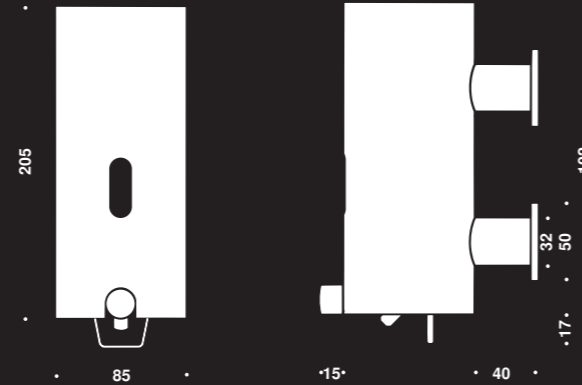

Seifen- und Papierhandtuchspender

Seifenspender für Wandmontage

Aus rostfreiem Edelstahl, Wandabstand 142 mm, Ø85 mm, Höhe 229 mm, Bohrung für Befestigungsschrauben Ø8,0 mm

Behälter mit Sichtschlitz
Behälter ohne Sichtschlitz

Edelstahl
satiniert

Edelstahl
hochglanzpoliert

14.7045.02.004
14.7045.02.005

14.7045.01.004
14.7045.01.005

Cremeseife für Seifenspender
Inhalt 0,5 Liter 14.7046

Desinfektionsseife für Seifenspender
Inhalt 0,5 Liter 14.7047

Seifenspender wird mit Erstfüllung geliefert

Gestellschraube, 8 mm

Für Seifenspender 91.280, verzinkter Stahl, 60 mm
Für Seifenspender 91.280, verzinkter Stahl, 80 mm

14.4910.92.603
14.4910.92.808

Papierhandtuchspender für Wandmontage

Aus rostfreiem Edelstahl, Außenmaß 285 x 300 x 122 mm (B x H x T) – in der Tiefenangabe sind 3 Abstandhalter zu je 15 mm enthalten, Innenmaß 260 x 300 x 105 mm (B x H x T), Materialstärke 1,5 mm, Befestigung mit 3 Schrauben Ø6,0 mm

14.7080.02.004

16.7080.01.000

Geeignet für Papierhandtücher 250 x 100 mm (passend auch zu Unterputz-Papierhandtuchspender 14.7080.00.000)

Papierhandtuchspender wird mit Erstfüllung geliefert