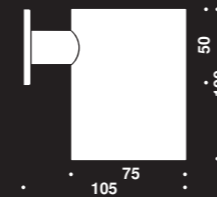

Edelstahl
satiniert

Edelstahl
hochglanzpoliert

Toiletten-Bürstengarnitur

Bürstenhalter für Wandbefestigung mit Bürste und Schale aus rostfreiem Edelstahl, mit unsichtbaren Befestigungen auf Buchsen für Senkschrauben Ø5,0 mm

- Mit weißem Bürstenkopf und Bürstenstiel aus transparentem Acryl
- Mit anthrazitgrauem Bürstenkopf und Bürstenstiel aus transparentem Acryl
- Mit weißem Bürstenkopf und Bürstenstiel aus rostfreiem Edelstahl
- Mit anthrazitgrauem Bürstenkopf und Bürstenstiel aus rostfreiem Edelstahl

14.7060.02.007	14.7060.01.003
14.7060.02.005	16.7060.01.005
14.7061.02.000	16.7061.01.000
14.7061.02.005	16.7061.01.005

Ersatzbürsten

- Weißer Ersatzbürste mit Stiel aus Acryl (passend zu 14.7060)
- Weißer Ersatzbürste mit Stiel aus rostfreiem Edelstahl (passend zu 14.7061)
- Anthrazitgraue Ersatzbürste mit Stiel aus Acryl (passend zu 14.7060)
- Anthrazitgraue Ersatzbürste mit Stiel aus rostfreiem Edelstahl (passend zu 14.7061)

14.7060.30.001
14.7061.02.010
14.7060.30.002
14.7061.02.012

Bürstenkopf lose ohne Stiel (nur passend zu 14.7061)

- Weißer Bürstenkopf 14.7961.30.035
- Anthrazitgrauer Bürstenkopf 14.7061.25.034

Reservepapierhalter für 1 Rolle

Aus rostfreiem Edelstahl mit Clipsrosette, Wandrosette Ø50 mm, Achsmaß für Befestigungsbohrungen 38 mm, Wandabstand 72 mm, mit Befestigungsbohrungen für Senkschrauben Ø4,0 mm

14.7062.02.016	16.7062.01.016

Wandaschenbecher

Aus rostfreiem Edelstahl, mit drehbarem Halter zur Entleerung, Achsmaß für Befestigungsbohrungen 30 mm, Wandabstand 105 mm, mit Befestigungsbohrungen für Senkschrauben Ø5,0 mm

14.7065.02.000	16.7065.01.000