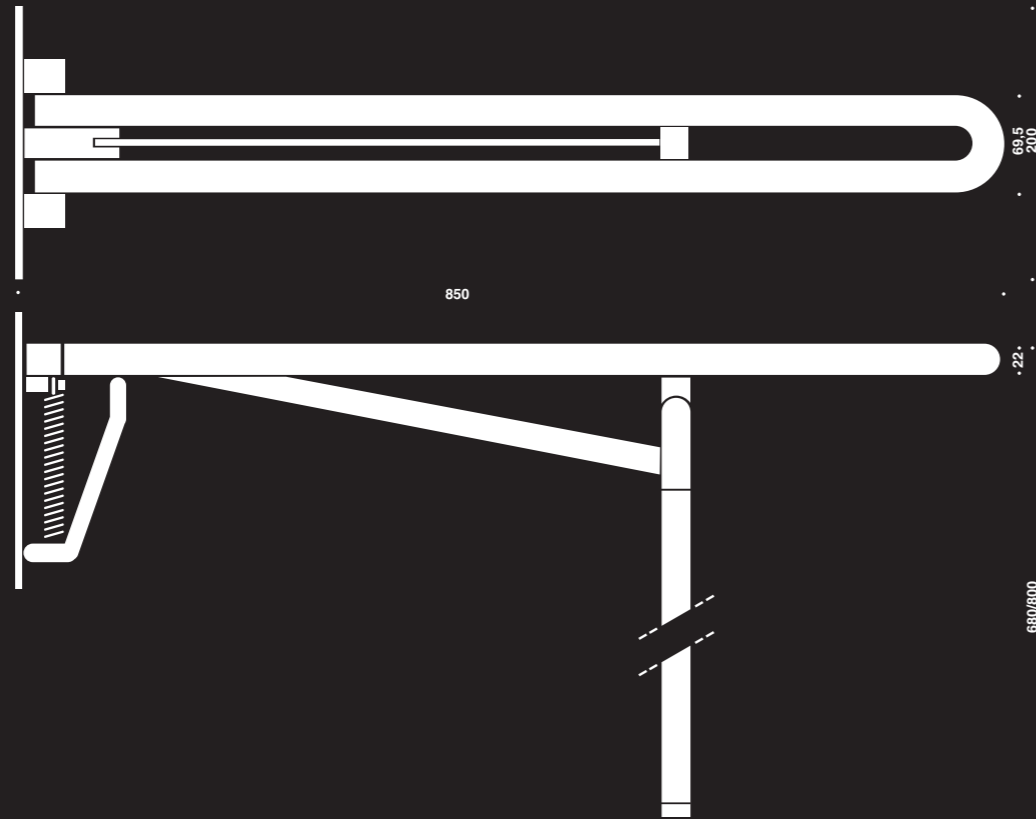

Flaschenöffner

Aus rostfreiem Edelstahl, Ø25 mm, mit Standardverschlussgröße, Wandrosette Ø50 mm, Wandabstand 34 mm, Befestigung mit 2 Senkschrauben Ø4,0 mm, mit Clipsrosette für Schraubenabdeckung

14.7071.02.000

16.4963.01.327

Behindertenausstattung

Edelstahl
satinier

Edelstahl
hochglanzpoliert

Behindertenarmstütze

Aus rostfreiem Edelstahl, mit Gelenken, Montageschild 200 x 200 mm, in Endstellung nach oben geklappt ist der Wandabstand 80 mm