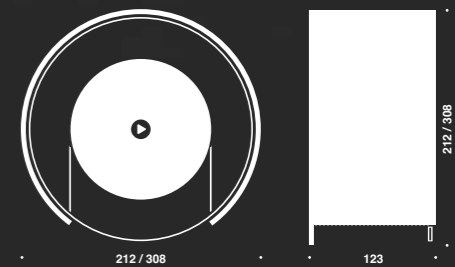

■ Maxirollenhalter Akryl / 212 mm
14.7087.02.002

■ Maxirollenhalter Akryl / 308 mm
14.7087.02.201