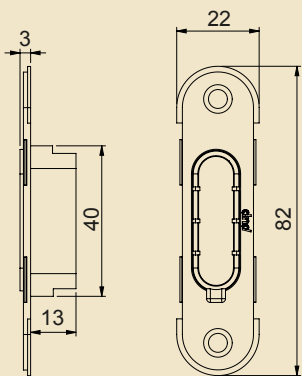

## Vertikales System ohne Lochung

-  PZ Zylinder
-  WC
-  PZ / 8x8
-  50 Dornmaß 50mm

Progetto grafico /  
*Graphic design*  
**Lorenzo De Bon**  
**Irene Sartor**  
- Webkolm -

Redazione /  
Editing  
**spazio/parola**