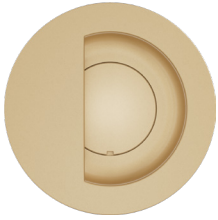

Oberflächen

zama zamak

ZRO
Oro
gold