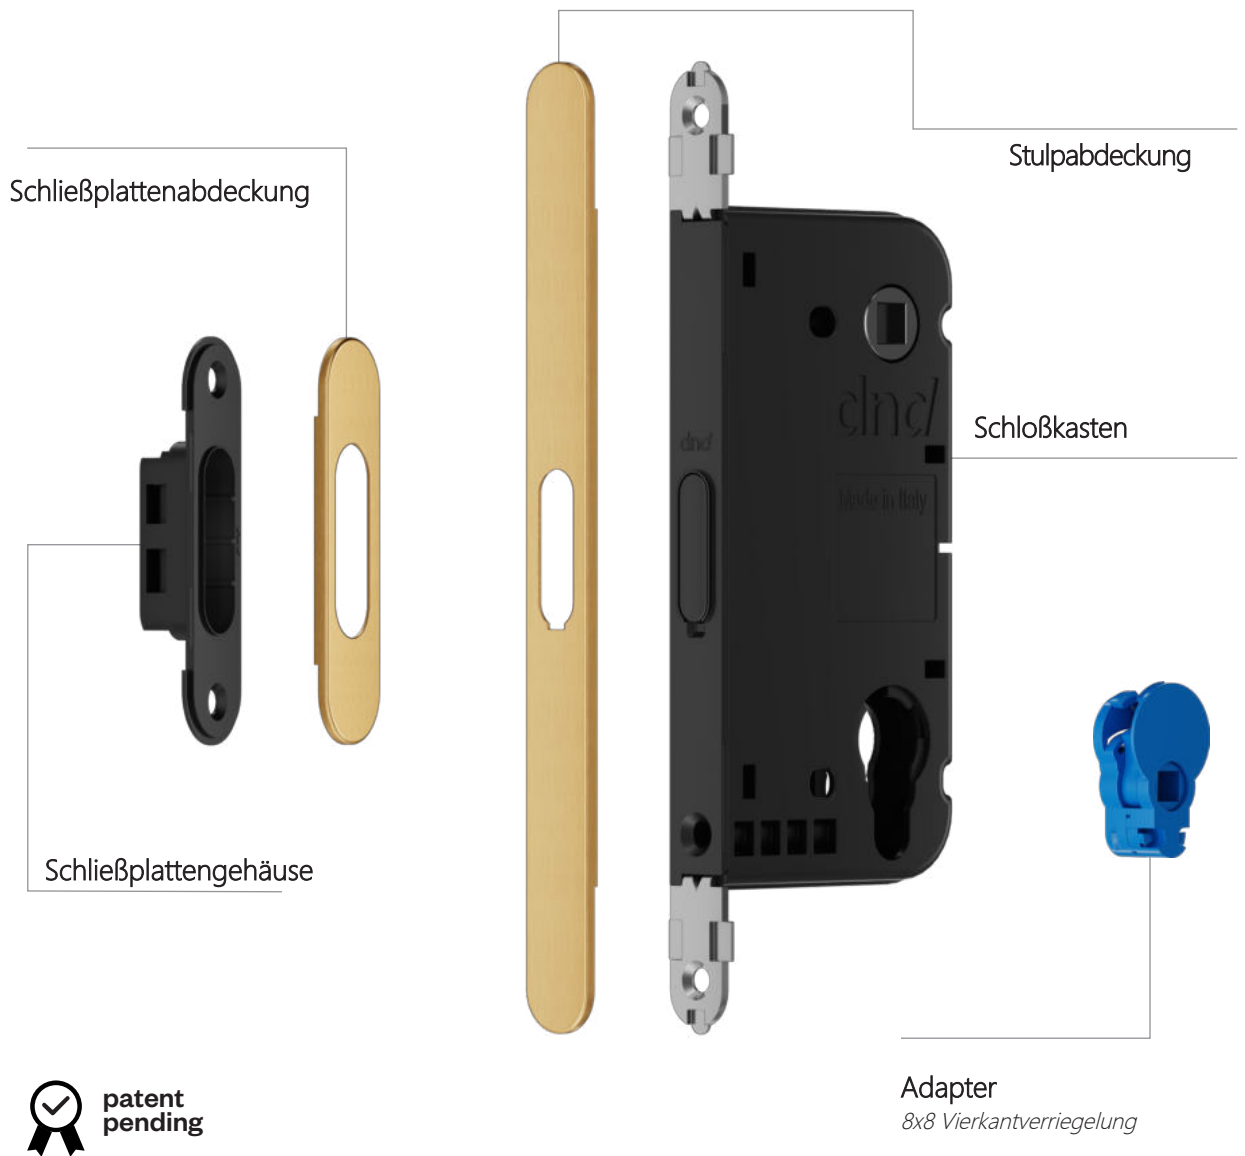

## *magnetisch*

Für ein perfektes  
Öffnen und Schließen  
der Tür.

# Vertical

Entwickelt, um die Schrauben an der Vorderseite der Tür. Vertikal sorgt er für Harmonie zwischen Griffen und Schloss und kann sich dank der großen Auswahl an Abdeckungen an jeden Stil anpassen.

Sehen Sie das Vertikales Video

# die Revolution des Türschließkonzepts

Vertical ist das Schließsystem mit unsichtbarem Schloss, das das Konzept von Eleganz und Funktionalität neu definiert. Die Leistung wird durch die hervorragenden Materialien und die strengen Tests, denen das System unterzogen wird, garantiert. Vertical geht über traditionelle Lösungen hinaus und bringt ein weiterentwickeltes Design an die Türfront.