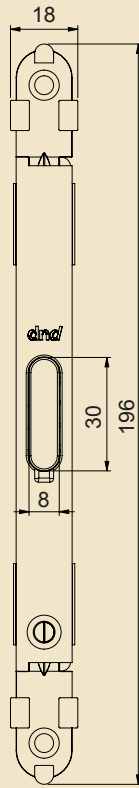

## Vertikales System ohne Lochung

-  PZ Zylinder
-  WC
-  PZ / 8x8
-  50 Dornmaß 50mm

Progetto grafico /  
*Graphic design*  
**Lorenzo De Bon**  
**Irene Sartor**  
- Webkolm -

Redazione /  
Editing  
**spazio/parola**