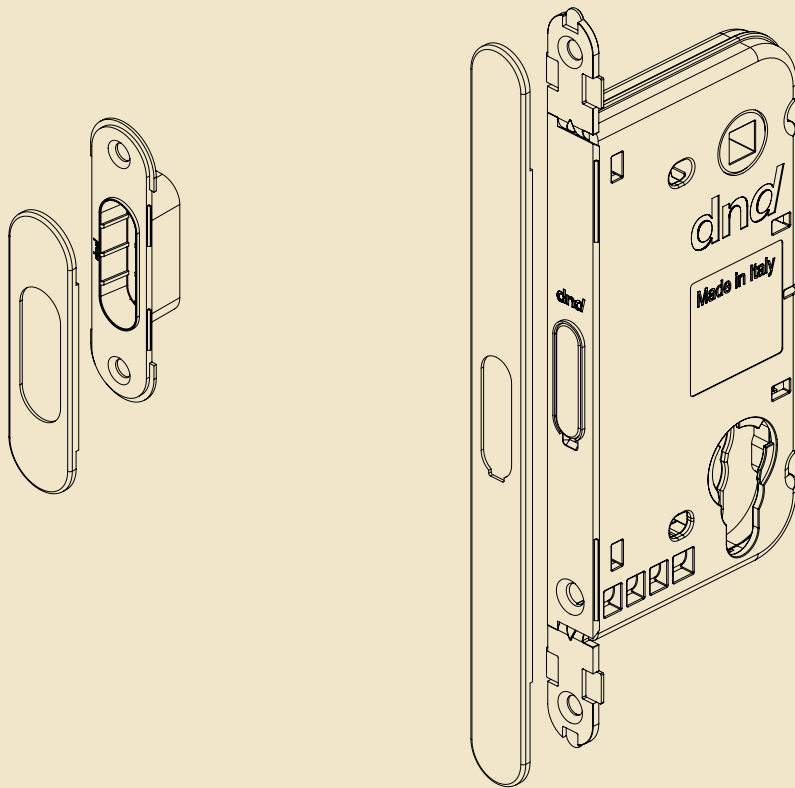

- PZ Zylinder
- WC
- PZ / 8x8
- 50 Dornmaß 50mm