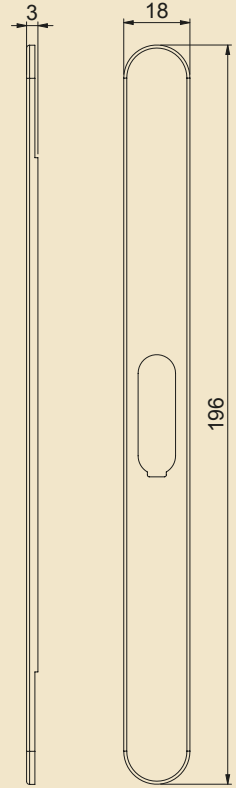

## Vertikales System ohne Lochung

-  PZ Zylinder
-  WC
-  PZ / 8x8
-  50 Dornmaß 50mm

Progetto grafico /  
*Graphic design*  
**Lorenzo De Bon**  
**Irene Sartor**  
- Webkolm -

Redazione /  
Editing  
**spazio/parola**