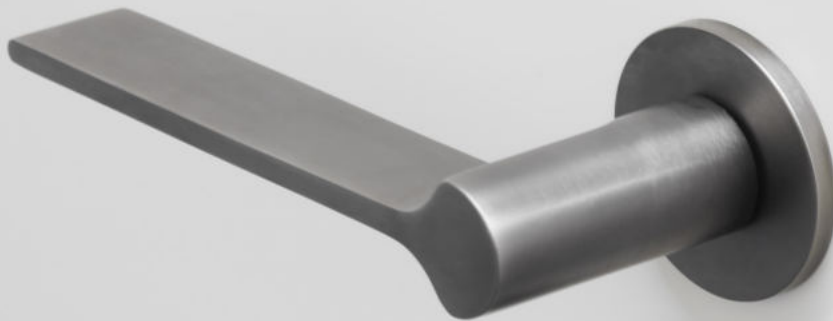

# Das unsichtbare Magnetfallenschloß der Zukunft

Innovation, Design und Funktionalität dank fortschrittlicher Technologie, hochwertiger Materialien und einem Design, das auf jedes Detail achtet. Vertical ist das Verschlusssystem mit unsichtbarem Schloss für Drehtüren, das ein perfektes Öffnen und Schließen der Tür ermöglicht und dabei eine dauerhafte Leistung und einen ästhetischen Wert im Einklang mit den zeitgenössischen Trends in der Inneneinrichtung gewährleistet. Mit dem System Vertical ist Dnd in der Lage, Folgendes zu liefern ein komplettes und abgestimmtes Türset mit allen Designgriffen zu liefern.

# Traditionelles Schloss trifft Design

Vertikal ist in Versionen  
mit Drehung und  
Entriegelung erhältlich,  
mit einem Knauf für den  
Zylinder, mit Schildern mit  
Griffloch oder ohne  
Schilder.