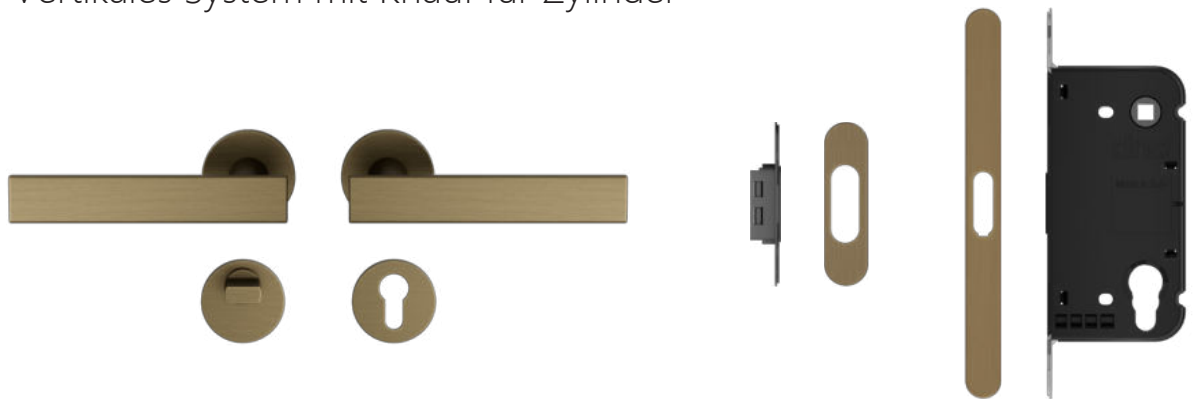

Vertikales System mit Knauf für Zylinder