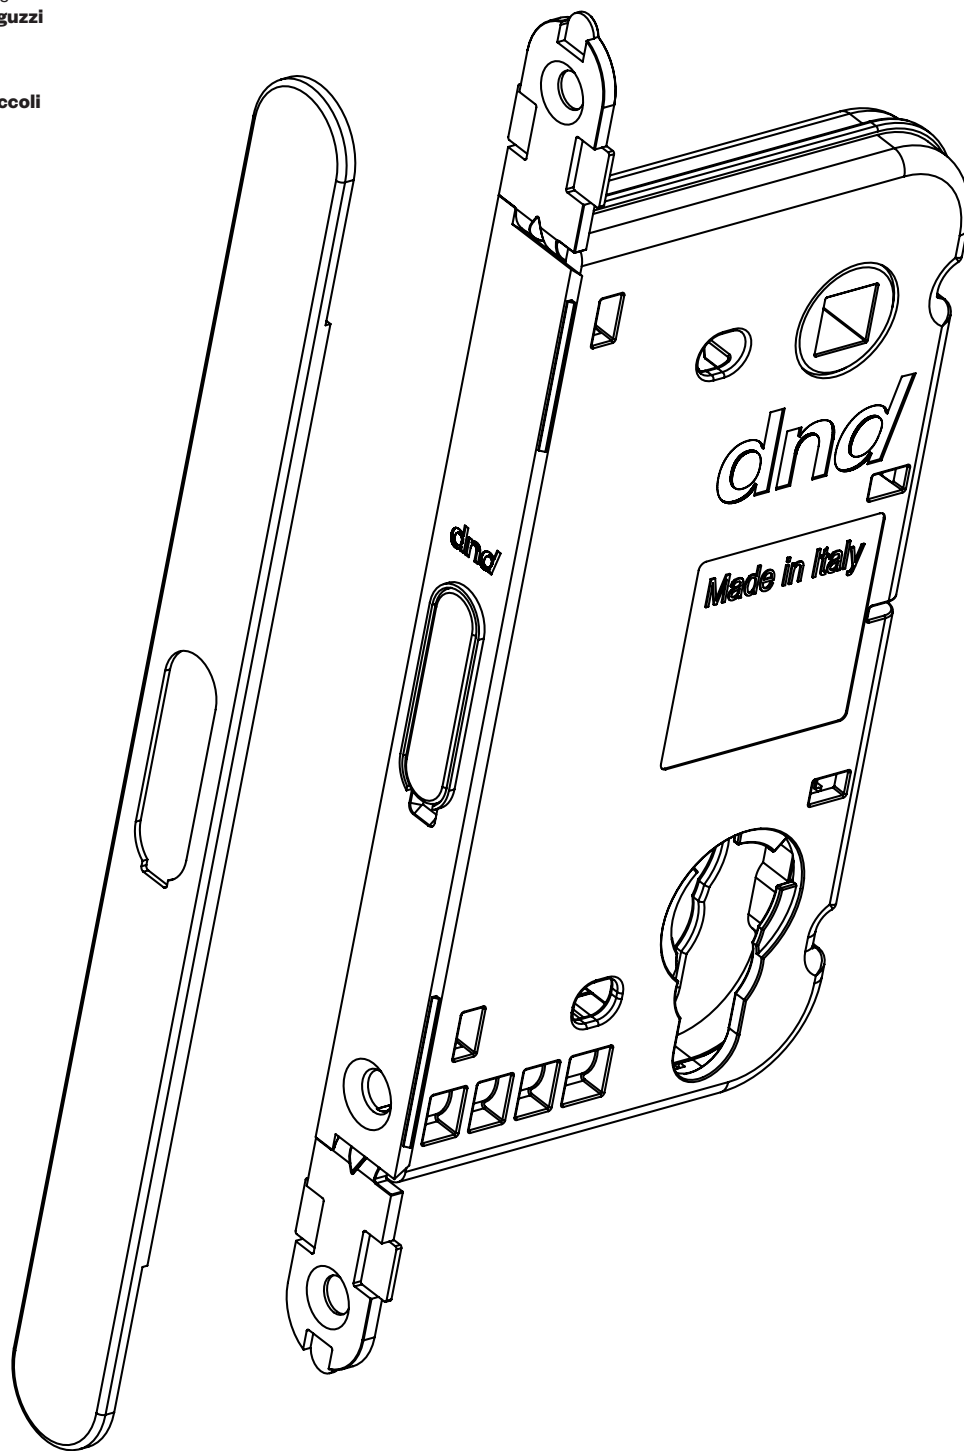

Progetto grafico /
Graphic design
Lorenzo De Bon
Irene Sartor
- Webkolm -

Redazione /
Editing
spazio/parola

Fotografie /
Photographs
Tiziano Reguzzi

Render /
Michele Faccoli