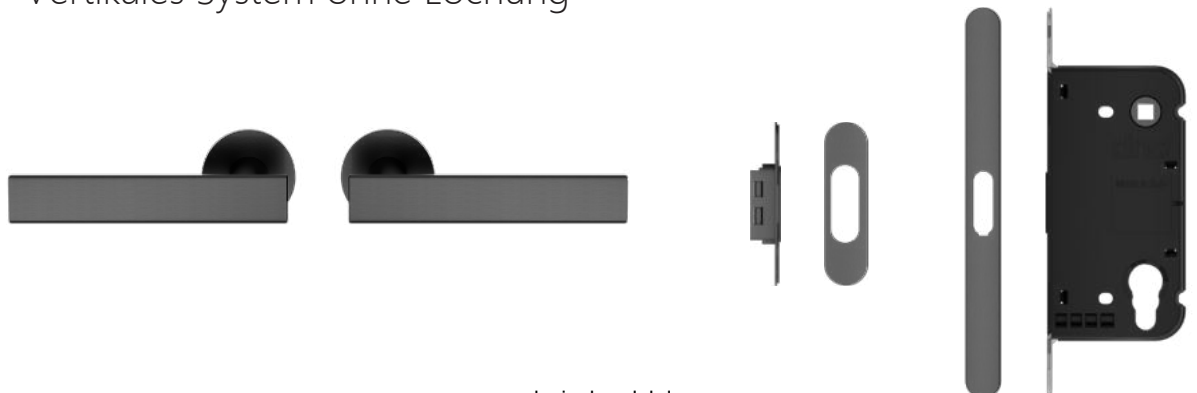

Vertikales System ohne Lochung