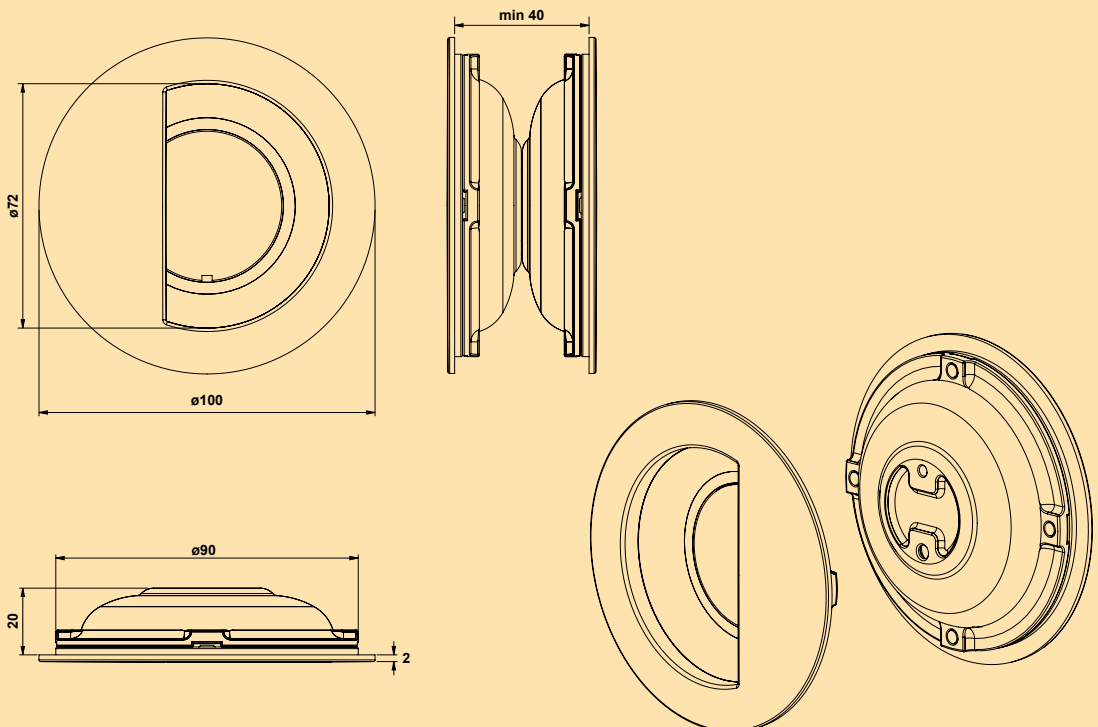

## Maße in Millimetern

EM DESIGN HANDEL Julius-Hölder-Str. 56 70597 Stuttgart  
Tel. : 0711 - 34218605 [www.emdesignhandel.de](http://www.emdesignhandel.de)  
[info@emdesignhandel.de](mailto:info@emdesignhandel.de)