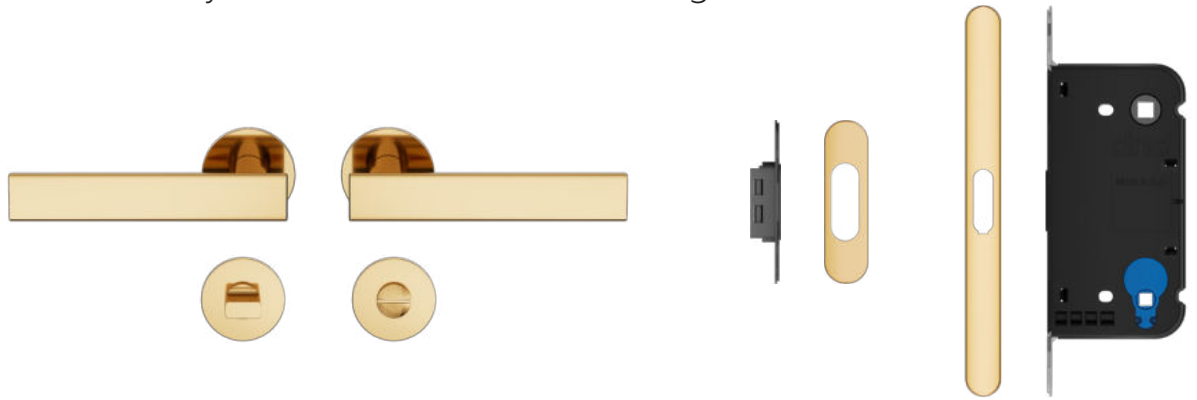

Vertikales System mit Drehen und Entriegeln