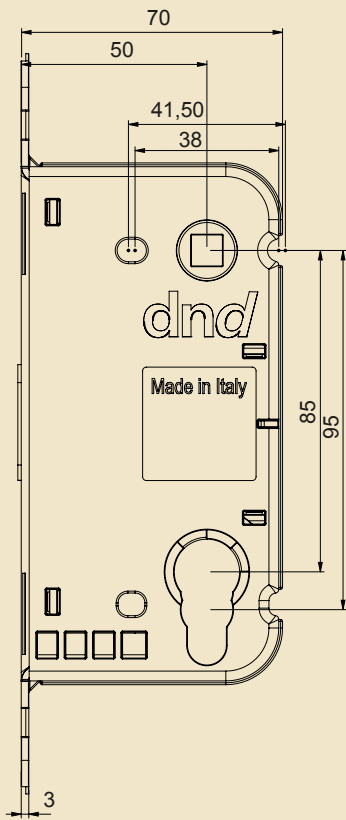

## Vertikales System ohne Lochung

-  PZ Zylinder
-  WC
-  PZ / 8x8
-  50 Dornmaß 50mm

Progetto grafico /  
*Graphic design*  
**Lorenzo De Bon**  
**Irene Sartor**  
- Webkolm -

Redazione /  
Editing  
**spazio/parola**