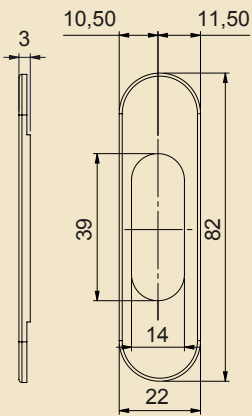

## Vertikales System mit Zylinder

## Vertikales System ohne Lochung

-  PZ Zylinder
-  WC
-  PZ / 8x8
-  50 Dornmaß 50mm

Progetto grafico /  
*Graphic design*  
**Lorenzo De Bon**  
**Irene Sartor**  
- Webkolm -

Redazione /  
Editing  
**spazio/parola**