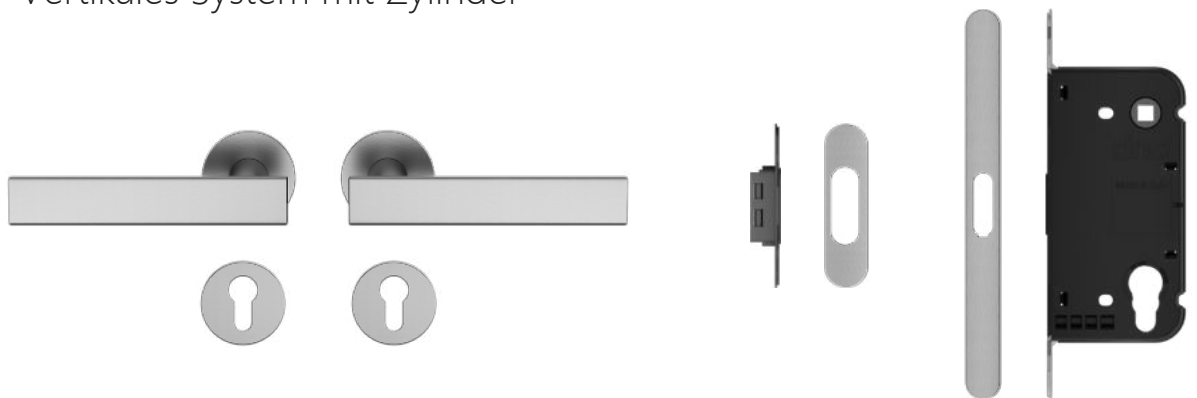

Vertikales System mit Zylinder