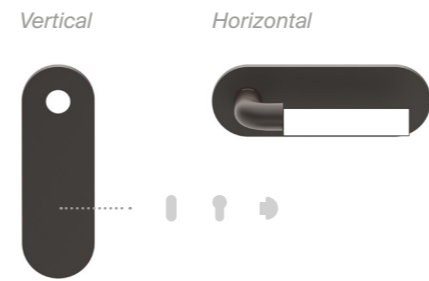

Shinobi Special