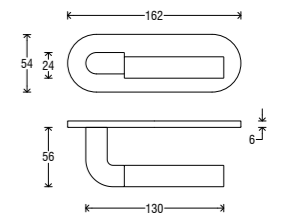

Technical data

Dati tecnici

Shinobi

Handle <i>Impugnatura</i>	Rosette <i>Rosetta</i>	Finish <i>Finitura</i>
A522	PST	B11
		B31
		C01
		C02
		N16
		N52
		P01
		S02

Shinobi Groove

Handle <i>Impugnatura</i>	Rosette <i>Rosetta</i>	Finish <i>Finitura</i>
A523	PST	B11
A524		B31
A525		C01
		C02
		N16
		N52
		P01
		S02