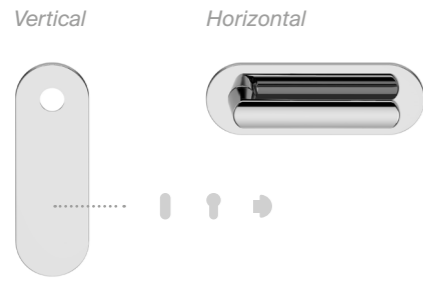

Time

Handle <i>Impugnatura</i>	Rosette <i>Rosetta</i>	Finish <i>Finitura</i>
A240	PST	C01
		C02
		G01
		N16

Gas Groove

Handle <i>Impugnatura</i>	Plate <i>Placca</i>	Finish <i>Finitura</i>
A536	PSQ	C06
		G01
		N52
		S02

Solis

Handle <i>Impugnatura</i>	Rosette <i>Rosetta</i>	Finish <i>Finitura</i>
A212	PST	C01
		C02
		G01
		S02

Leeds

Handle <i>Impugnatura</i>	Rosette <i>Rosetta</i>	Finish <i>Finitura</i>
A514	PSQ	B31
		C02
		G01
		N52