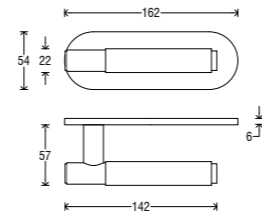

Handle <i>Impugnatura</i>	Rosette <i>Rosetta</i>	Finish <i>Finitura</i>
A335	PST	B03
		C01
		L01
		N52