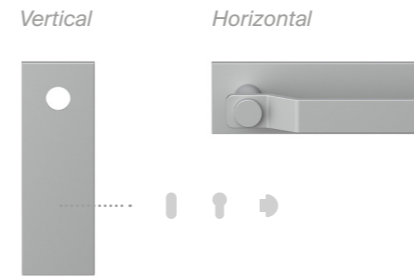

City

Handle <i>Impugnatura</i>	Rosette <i>Rosetta</i>	Finish <i>Finitura</i>
A335	PST	B03
		C01
		L01
		N52

Gas

Handle <i>Impugnatura</i>	Plate <i>Placca</i>	Finish <i>Finitura</i>
A535	PSQ	C06
		G01
		N52
		S02

Time

Handle <i>Impugnatura</i>	Rosette <i>Rosetta</i>	Finish <i>Finitura</i>
A240	PST	C01
		C02
		G01
		N16

Gas Groove

Handle <i>Impugnatura</i>	Plate <i>Placca</i>	Finish <i>Finitura</i>
A536	PSQ	C06
		G01
		N52
		S02

Solis

Handle <i>Impugnatura</i>	Rosette <i>Rosetta</i>	Finish <i>Finitura</i>
A212	PST	C01
		C02
		G01
		S02

Leeds

Handle <i>Impugnatura</i>	Rosette <i>Rosetta</i>	Finish <i>Finitura</i>
A514	PSQ	B31
		C02
		G01
		N52

Elle

Handle <i>Impugnatura</i>	Rosette <i>Rosetta</i>	Finish <i>Finitura</i>
A236	PSQ	B31
		C01
		C02
		N52