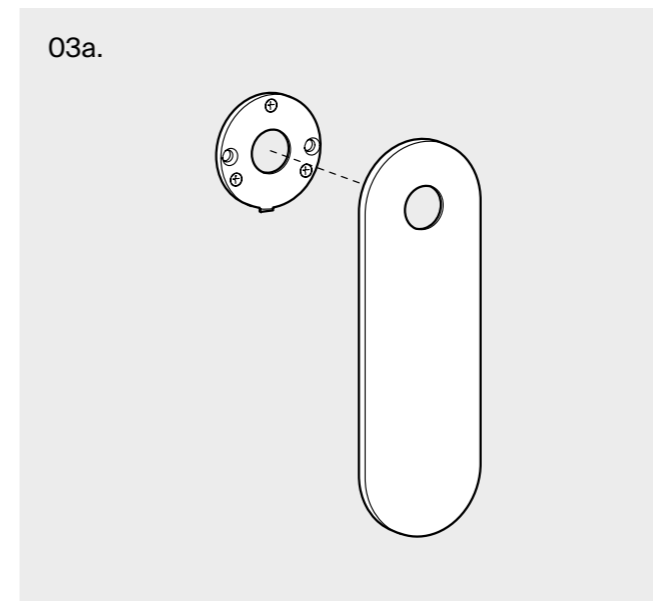

forme®

EMDH
EM DESIGN HANDEL

Short Plates

The new set of plates for
Forme handle families.

Short T & Short Q –
FORMEs flexible
Platten für horizontale
und vertikale Montage

Short T & Short Q

Die Short-Platten, kompakter als die klassische Variante (54 × 6 × 162 mm), sind in zwei ansprechenden Designs erhältlich: Short T mit eleganten, abgerundeten Formen und Short Q mit klaren, kantigen Konturen. Jede Platte ist bereits für die vertikale Montage vorbereitet und verfügt über drei verschiedene Lochtypen: Schlüssel, Zylinder und WC – für maximale Flexibilität und einfachen Einbau.

01. Insert the three fixing screws into the holes in the under-rosette, using the centralizer, to secure it to the door.

02. Remove the protective films from the four stickers on the back of the plate.

03a. Apply the Short plate vertically on the under-rosette making the stickers adhere to the door surface.

03b. Apply the Short plate horizontally on the under-rosette making the stickers adhere to the door surface.

04a. Position the handle and secure it with the grub screw provided.

04b. Position the handle and secure it with the grub screw provided.

Shinobi

Handle on Short T plate
Maniglia su placca Short T

For Shinobi, one cut perfectly splits the iconic shape of the handle, creating an evocative, reimagined design. Two suspended elements that harmonise and impress.