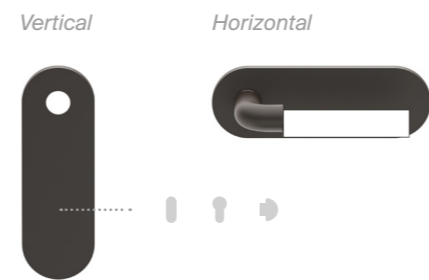

Technical data

Dati tecnici

Shinobi

Handle <i>Impugnatura</i>	Rosette <i>Rosetta</i>	Finish <i>Finitura</i>
A522	PST	B11
		B31
		C01
		C02
		N16
		N52
		P01
		S02

Shinobi Groove

Handle <i>Impugnatura</i>	Rosette <i>Rosetta</i>	Finish <i>Finitura</i>
A523	PST	B11
A524		B31
A525		C01
		C02
		N16
		N52
		P01
		S02