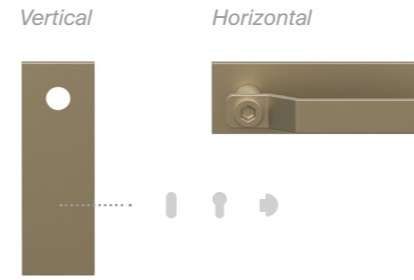

City

Handle <i>Impugnatura</i>	Rosette <i>Rosetta</i>	Finish <i>Finitura</i>
A335	PST	B03
		C01
		L01
		N52

Gas

Handle <i>Impugnatura</i>	Plate <i>Placca</i>	Finish <i>Finitura</i>
A535	PSQ	C06
		G01
		N52
		S02

Time

Handle <i>Impugnatura</i>	Rosette <i>Rosetta</i>	Finish <i>Finitura</i>
A240	PST	C01
		C02
		G01
		N16

Gas Groove

Handle <i>Impugnatura</i>	Plate <i>Placca</i>	Finish <i>Finitura</i>
A536	PSQ	C06
		G01
		N52
		S02

Solis

Handle <i>Impugnatura</i>	Rosette <i>Rosetta</i>	Finish <i>Finitura</i>
A212	PST	C01
		C02
		G01
		S02

Leeds

Handle <i>Impugnatura</i>	Rosette <i>Rosetta</i>	Finish <i>Finitura</i>
A514	PSQ	B31
		C02
		G01
		N52

Elle

Handle <i>Impugnatura</i>	Rosette <i>Rosetta</i>	Finish <i>Finitura</i>
A236	PSQ	B31
		C01
		C02
		N52