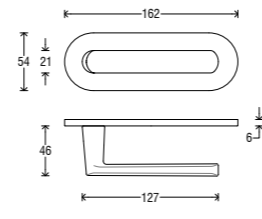

Handle <i>Impugnatura</i>	Rosette <i>Rosetta</i>	Finish <i>Finitura</i>
A212	PST	C01
		C02
		G01
		S02