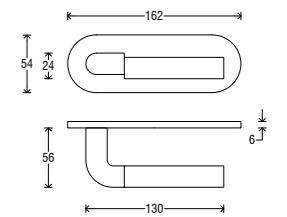

Handle <i>Impugnatura</i>	Rosette <i>Rosetta</i>	Finish <i>Finitura</i>
A526	PST	B11
A527		B31
A528		N16
A532		N52
A533		S02