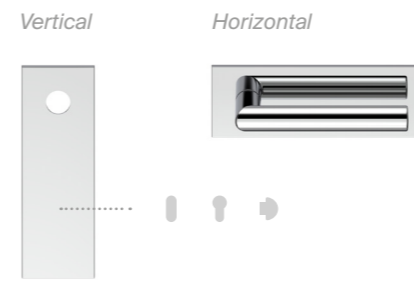

City

Handle <i>Impugnatura</i>	Rosette <i>Rosetta</i>	Finish <i>Finitura</i>
A335	PST	B03
		C01
		L01
		N52

Gas

Handle <i>Impugnatura</i>	Plate <i>Placca</i>	Finish <i>Finitura</i>
A535	PSQ	C06
		G01
		N52
		S02

Time

Handle <i>Impugnatura</i>	Rosette <i>Rosetta</i>	Finish <i>Finitura</i>
A240	PST	C01
		C02
		G01
		N16

Gas Groove

Handle <i>Impugnatura</i>	Plate <i>Placca</i>	Finish <i>Finitura</i>
A536	PSQ	C06
		G01
		N52
		S02

Solis

Handle <i>Impugnatura</i>	Rosette <i>Rosetta</i>	Finish <i>Finitura</i>
A212	PST	C01
		C02
		G01
		S02

Leeds

Handle <i>Impugnatura</i>	Rosette <i>Rosetta</i>	Finish <i>Finitura</i>
A514	PSQ	B31
		C02
		G01
		N52

Elle

Handle <i>Impugnatura</i>	Rosette <i>Rosetta</i>	Finish <i>Finitura</i>
A236	PSQ	B31
		C01
		C02
		N52