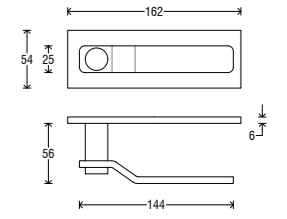

Handle <i>Impugnatura</i>	Plate <i>Placca</i>	Finish <i>Finitura</i>
A536	PSQ	C06
		G01
		N52
		S02