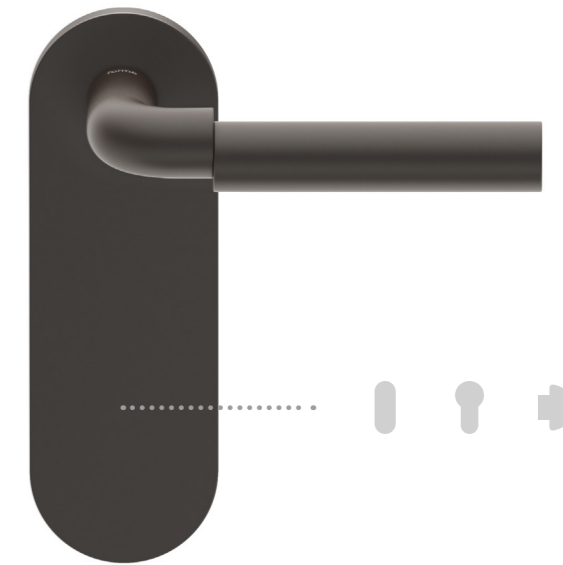

forme®

EMDH
EM DESIGN HANDEL

Short Plates

The new set of plates for
Forme handle families.

Short T & Short Q –
FORMEs flexible
Platten für horizontale
und vertikale Montage

Short T & Short Q

Die Short-Platten, kompakter als die klassische Variante (54 × 6 × 162 mm), sind in zwei ansprechenden Designs erhältlich: Short T mit eleganten, abgerundeten Formen und Short Q mit klaren, kantigen Konturen. Jede Platte ist bereits für die vertikale Montage vorbereitet und verfügt über drei verschiedene Lochtypen: Schlüssel, Zylinder und WC – für maximale Flexibilität und einfachen Einbau.

03a. Apply the Short plate vertically on the under-rosette making the stickers adhere to the door surface.

03b. Apply the Short plate horizontally on the under-rosette making the stickers adhere to the door surface.

04a. Position the handle and secure it with the grub screw provided.

04b. Position the handle and secure it with the grub screw provided.

Shinobi

Handle on Short T plate
Maniglia su placca Short T

For Shinobi, one cut perfectly splits the iconic shape of the handle, creating an evocative, reimagined design. Two suspended elements that harmonise and impress.

Shinobi Groove

Handle on Short T plate
Maniglia su placca Short T

The Groove version of Shinobi features a knurling on the final part of the handle. A texture that enriches the design and reinforces the ergonomics of the structure.