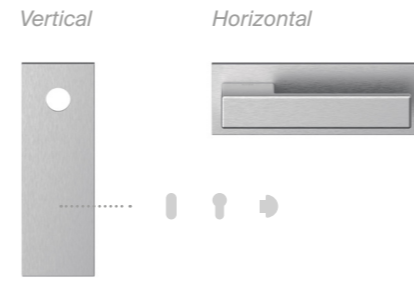

City

Handle <i>Impugnatura</i>	Rosette <i>Rosetta</i>	Finish <i>Finitura</i>
A335	PST	B03
		C01
		L01
		N52

Gas

Handle <i>Impugnatura</i>	Plate <i>Placca</i>	Finish <i>Finitura</i>
A535	PSQ	C06
		G01
		N52
		S02

Time

Handle <i>Impugnatura</i>	Rosette <i>Rosetta</i>	Finish <i>Finitura</i>
A240	PST	C01
		C02
		G01
		N16

Gas Groove

Handle <i>Impugnatura</i>	Plate <i>Placca</i>	Finish <i>Finitura</i>
A536	PSQ	C06
		G01
		N52
		S02

Solis

Handle <i>Impugnatura</i>	Rosette <i>Rosetta</i>	Finish <i>Finitura</i>
A212	PST	C01
		C02
		G01
		S02

Leeds

Handle <i>Impugnatura</i>	Rosette <i>Rosetta</i>	Finish <i>Finitura</i>
A514	PSQ	B31
		C02
		G01
		N52

Elle

Handle <i>Impugnatura</i>	Rosette <i>Rosetta</i>	Finish <i>Finitura</i>
A236	PSQ	B31
		C01
		C02
		N52