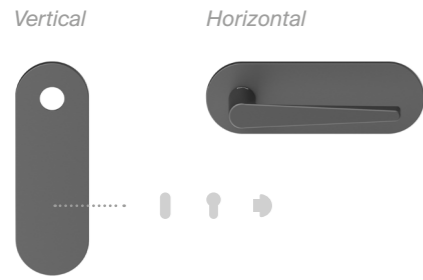

City

Handle <i>Impugnatura</i>	Rosette <i>Rosetta</i>	Finish <i>Finitura</i>
A335	PST	B03
		C01
		L01
		N52

Gas

Handle <i>Impugnatura</i>	Plate <i>Placca</i>	Finish <i>Finitura</i>
A535	PSQ	C06
		G01
		N52
		S02

Time

Handle <i>Impugnatura</i>	Rosette <i>Rosetta</i>	Finish <i>Finitura</i>
A240	PST	C01
		C02
		G01
		N16

Gas Groove

Handle <i>Impugnatura</i>	Plate <i>Placca</i>	Finish <i>Finitura</i>
A536	PSQ	C06
		G01
		N52
		S02

Solis

Handle <i>Impugnatura</i>	Rosette <i>Rosetta</i>	Finish <i>Finitura</i>
A212	PST	C01
		C02
		G01
		S02

Leeds

Handle <i>Impugnatura</i>	Rosette <i>Rosetta</i>	Finish <i>Finitura</i>
A514	PSQ	B31
		C02
		G01
		N52

Elle

Handle <i>Impugnatura</i>	Rosette <i>Rosetta</i>	Finish <i>Finitura</i>
A236	PSQ	B31
		C01
		C02
		N52