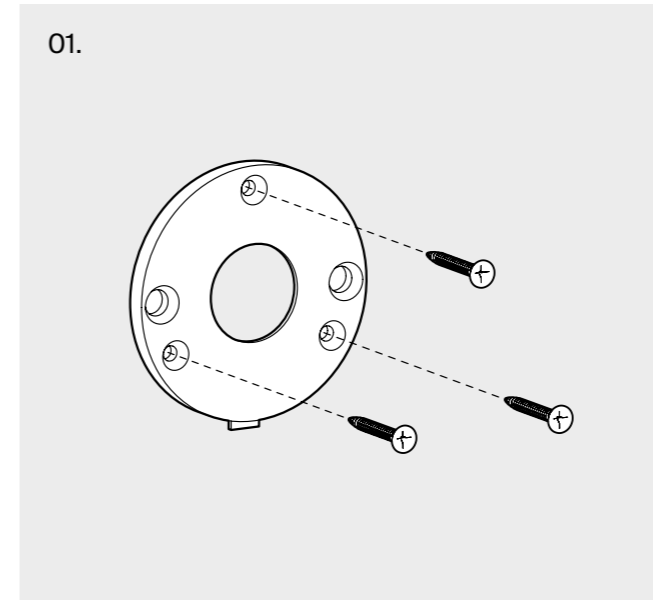

forme®

EMDH
EM DESIGN HANDEL

Short Plates

The new set of plates for
Forme handle families.

Short T & Short Q –
FORMEs flexible
Platten für horizontale
und vertikale Montage

Short T & Short Q

Die Short-Platten, kompakter als die klassische Variante (54 × 6 × 162 mm), sind in zwei ansprechenden Designs erhältlich: Short T mit eleganten, abgerundeten Formen und Short Q mit klaren, kantigen Konturen. Jede Platte ist bereits für die vertikale Montage vorbereitet und verfügt über drei verschiedene Lochtypen: Schlüssel, Zylinder und WC – für maximale Flexibilität und einfachen Einbau.

01. Insert the three fixing screws into the holes in the under-rosette, using the centralizer, to secure it to the door.

02. Remove the protective films from the four stickers on the back of the plate.

03a. Apply the Short plate vertically on the under-rosette making the stickers adhere to the door surface.

03b. Apply the Short plate horizontally on the under-rosette making the stickers adhere to the door surface.

04a. Position the handle and secure it with the grub screw provided.

04b. Position the handle and secure it with the grub screw provided.

Shinobi

Handle on Short T plate
Maniglia su placca Short T

For Shinobi, one cut perfectly splits the iconic shape of the handle, creating an evocative, reimagined design. Two suspended elements that harmonise and impress.