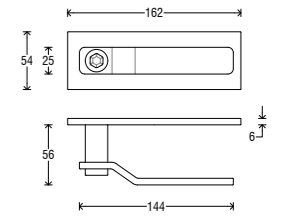

Handle <i>Impugnatura</i>	Plate <i>Placca</i>	Finish <i>Finitura</i>
A535	PSQ	C06
		G01
		N52
		S02