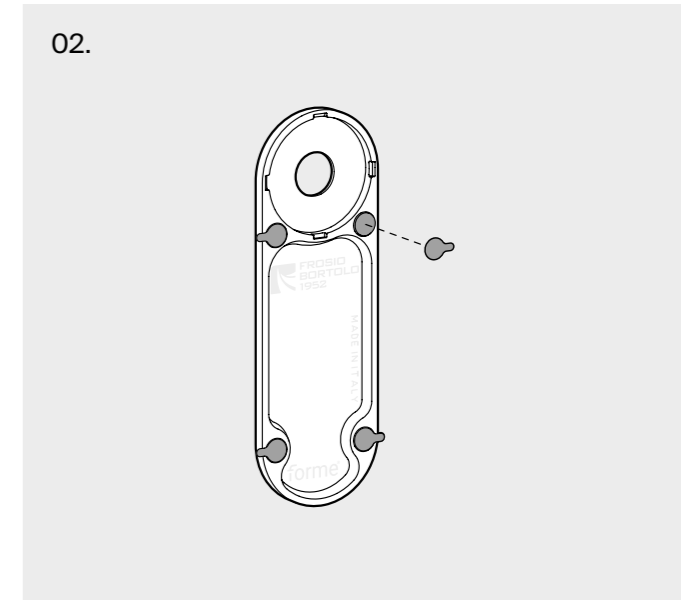

forme®

EMDH
EM DESIGN HANDEL

Short Plates

The new set of plates for
Forme handle families.

Short T & Short Q –
FORMEs flexible
Platten für horizontale
und vertikale Montage

Short T & Short Q

Die Short-Platten, kompakter als die klassische Variante (54 × 6 × 162 mm), sind in zwei ansprechenden Designs erhältlich: Short T mit eleganten, abgerundeten Formen und Short Q mit klaren, kantigen Konturen. Jede Platte ist bereits für die vertikale Montage vorbereitet und verfügt über drei verschiedene Lochtypen: Schlüssel, Zylinder und WC – für maximale Flexibilität und einfachen Einbau.

01. Insert the three fixing screws into the holes in the under-rosette, using the centralizer, to secure it to the door.

02. Remove the protective films from the four stickers on the back of the plate.

03a. Apply the Short plate vertically on the under-rosette making the stickers adhere to the door surface.

03b. Apply the Short plate horizontally on the under-rosette making the stickers adhere to the door surface.

04a. Position the handle and secure it with the grub screw provided.

04b. Position the handle and secure it with the grub screw provided.

Shinobi

Handle on Short T plate
Maniglia su placca Short T

For Shinobi, one cut perfectly splits the iconic shape of the handle, creating an evocative, reimagined design. Two suspended elements that harmonise and impress.