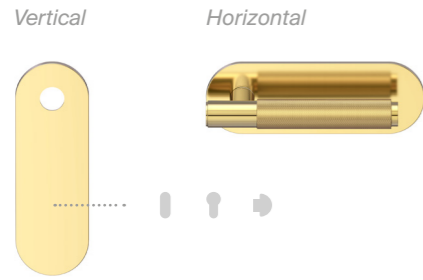

Technical data

Dati tecnici

Shinobi

Handle <i>Impugnatura</i>	Rosette <i>Rosetta</i>	Finish <i>Finitura</i>
A522	PST	B11
		B31
		C01
		C02
		N16
		N52
		P01
		S02

Shinobi Groove

Handle <i>Impugnatura</i>	Rosette <i>Rosetta</i>	Finish <i>Finitura</i>
A523	PST	B11
A524		B31
A525		C01
		C02
		N16
		N52
		P01
		S02

Shinobi Special

Handle <i>Impugnatura</i>	Rosette <i>Rosetta</i>	Finish <i>Finitura</i>
A526	PST	B11
A527		B31
A528		N16
A532		N52
A533		S02

Soho

Handle <i>Impugnatura</i>	Rosette <i>Rosetta</i>	Finish <i>Finitura</i>
A340	PST	B11
		C02
		N16
		N52

City

Handle <i>Impugnatura</i>	Rosette <i>Rosetta</i>	Finish <i>Finitura</i>
A335	PST	B03
		C01
		L01
		N52

Gas

Handle <i>Impugnatura</i>	Plate <i>Placca</i>	Finish <i>Finitura</i>
A535	PSQ	C06
		G01
		N52
		S02