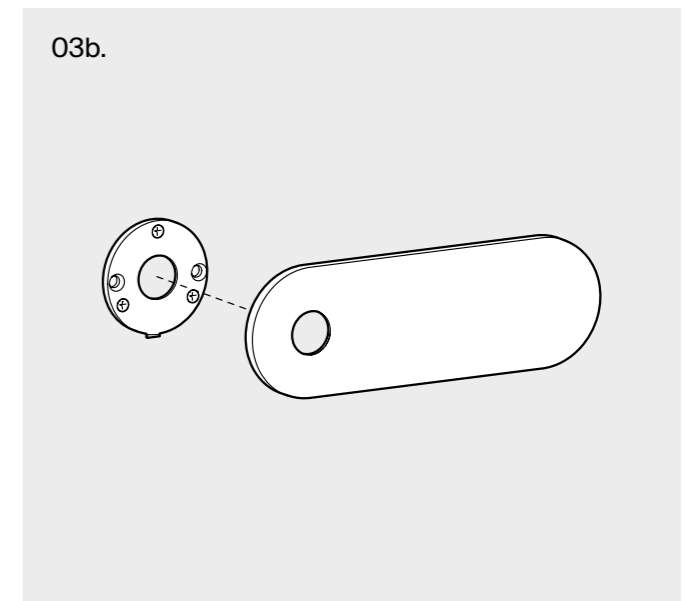

forme®

EMDH
EM DESIGN HANDEL

Short Plates

The new set of plates for
Forme handle families.

Short T & Short Q –
FORMEs flexible
Platten für horizontale
und vertikale Montage

Short T & Short Q

Die Short-Platten, kompakter als die klassische Variante (54 × 6 × 162 mm), sind in zwei ansprechenden Designs erhältlich: Short T mit eleganten, abgerundeten Formen und Short Q mit klaren, kantigen Konturen. Jede Platte ist bereits für die vertikale Montage vorbereitet und verfügt über drei verschiedene Lochtypen: Schlüssel, Zylinder und WC – für maximale Flexibilität und einfachen Einbau.

01. Insert the three fixing screws into the holes in the under-rosette, using the centralizer, to secure it to the door.

02. Remove the protective films from the four stickers on the back of the plate.

03a. Apply the Short plate vertically on the under-rosette making the stickers adhere to the door surface.

03b. Apply the Short plate horizontally on the under-rosette making the stickers adhere to the door surface.

04a. Position the handle and secure it with the grub screw provided.

04b. Position the handle and secure it with the grub screw provided.

Shinobi

Handle on Short T plate
Maniglia su placca Short T

For Shinobi, one cut perfectly splits the iconic shape of the handle, creating an evocative, reimagined design. Two suspended elements that harmonise and impress.