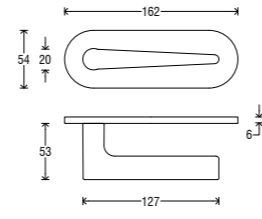

Handle <i>Impugnatura</i>	Rosette <i>Rosetta</i>	Finish <i>Finitura</i>
A240	PST	C01
		C02
		G01
		N16