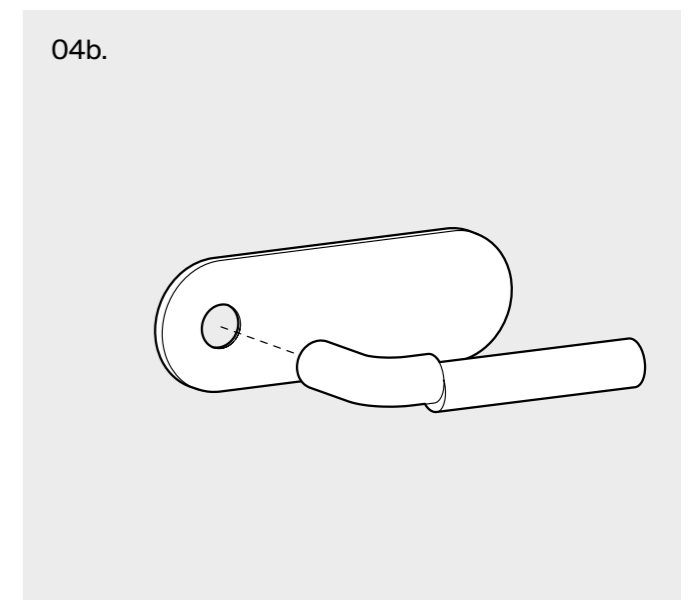

forme®

EMDH
EM DESIGN HANDEL

Short Plates

The new set of plates for
Forme handle families.

Short T & Short Q –
FORMEs flexible
Platten für horizontale
und vertikale Montage

Short T & Short Q

Die Short-Platten, kompakter als die klassische Variante (54 × 6 × 162 mm), sind in zwei ansprechenden Designs erhältlich: Short T mit eleganten, abgerundeten Formen und Short Q mit klaren, kantigen Konturen. Jede Platte ist bereits für die vertikale Montage vorbereitet und verfügt über drei verschiedene Lochtypen: Schlüssel, Zylinder und WC – für maximale Flexibilität und einfachen Einbau.

01. Insert the three fixing screws into the holes in the under-rosette, using the centralizer, to secure it to the door.

02. Remove the protective films from the four stickers on the back of the plate.

03a. Apply the Short plate vertically on the under-rosette making the stickers adhere to the door surface.

03b. Apply the Short plate horizontally on the under-rosette making the stickers adhere to the door surface.

04a. Position the handle and secure it with the grub screw provided.

04b. Position the handle and secure it with the grub screw provided.

Shinobi

Handle on Short T plate
Maniglia su placca Short T

For Shinobi, one cut perfectly splits the iconic shape of the handle, creating an evocative, reimagined design. Two suspended elements that harmonise and impress.