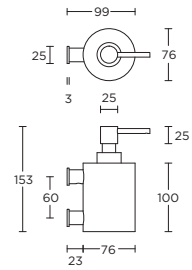

PB501

formani.com/A072

soap dispenser for wall mounting

zeepdispenser met muurbevestiging