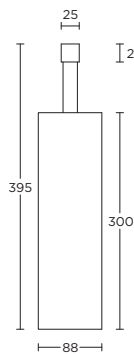

PB450

formani.com/A066

swivel towel bar

draaibare handdoekstang

1 4

PB300

formani.com/A067

1 4

toilet brush holder
free standing
toiletborstelhouder
vrijstaand

PB301

formani.com/A068

1 4

toilet brush
holder for wall
mounting
toiletborstel-
houder met
muurbevestiging

PB302

formani.com/A069

1 20

toilet brush holder
free standing
toiletborstelhouder
vrijstaand

PB303

formani.com/A070

1 20

toilet brush
holder for wall
mounting
toiletborstel-
houder met
muurbevestiging

1 satin stainless
steel AISI 316

4 satin black

20 corian®