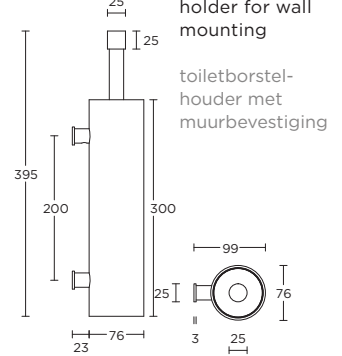

1 4

toilet brush holder
free standing
toiletborstelhouder
vrijstaand

PB301

formani.com/A068

1 4

toilet brush
holder for wall
mounting
toiletborstel-
houder met
muurbevestiging

PB302

formani.com/A069