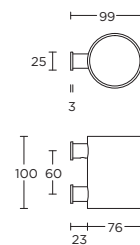

formani.com/A076

toothbrush holder for wall mounting

tandenborstelhouder met muurbevestiging