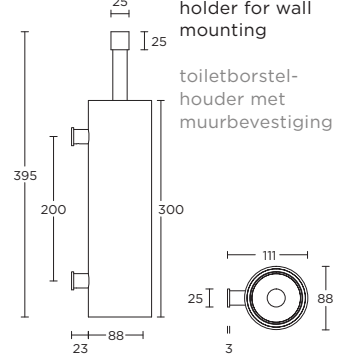

1 20

toilet brush holder
free standing
toiletborstelhouder
vrijstaand

PB303

formani.com/A070

1 20

toilet brush
holder for wall
mounting
toiletborstel-
houder met
muurbevestiging

1 satin stainless
steel AISI 316