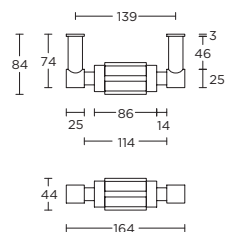

set van twee haken

formani.com/A080

PB200

toilet roll holder

toiletrolhouder

formani.com/A081

PB201

spare toilet roll holder