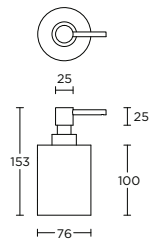

formani.com/A071

soap dispenser free standing

zeepdispenser vrijstaand