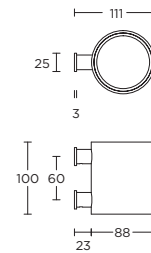

toothbrush holder
for wall mounting

tandenborstelhouder
met muurbevestiging

formani.com/A078

PB20

set of two hooks

set van twee haken

formani.com/A079

PB25

set of two hooks

set van twee haken

formani.com/A080

PB200