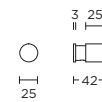

formani.com/A080

PB200