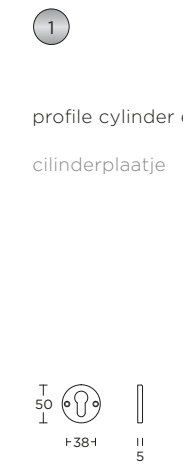

PBY50

formani.com/B006

profile cylinder escutcheon
cilinderplaatje