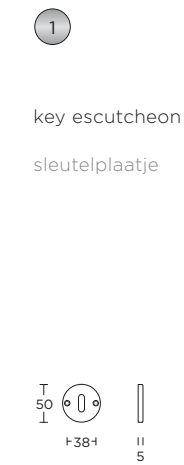

PBL22/50

formani.com/B001

solid double sprung lever handle attached to rose  
massieve deurkruk vast-draaibaar dubbel geveerd op rozet

- PBN50
- PBY50
- PBB50
- PBWC23

PBN50

formani.com/B005

key escutcheon  
sleutelplaatje