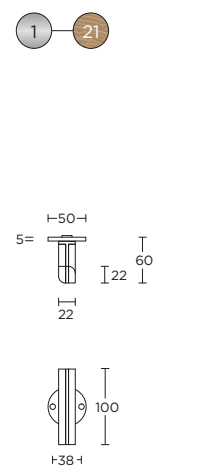

- 

PBY50

formani.com/B006

profile cylinder escutcheon  
cilinderplaatje

- 

PBT22/50

formani.com/B003

solid double sprung lever handle attached to rose  
ideal lock backset 60mm  
massieve deurkruk vast-draaibaar dubbel geveerd op rozet