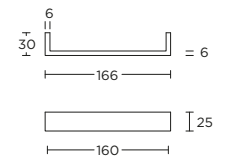

formani.com/K077

LSQ70/224