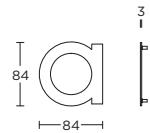

LSQHN150-A

- 1
- 4

letter a with concealed stand off bush fixings

letter a met blinde bevestiging en afstandhouders

more options available: pricelist or formani.com/004K

formani.com/K065

JB20/320
BY JAN DES BOUVRIE