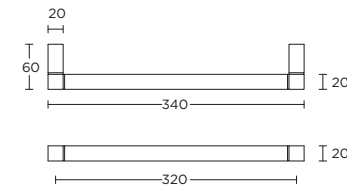

LSQHN150-A

- 1
- 4

letter a with concealed stand off bush fixings

letter a met blinde bevestiging en afstandhouders

more options available: pricelist or formani.com/004K

formani.com/K065

JB20/320
BY JAN DES BOUVRIE

- 1
- 3

- 4
- 9

solid cabinet handle

massieve meubelgreep

formani.com/K076

LSQ70/160

- 1
- 4

solid cabinet handle

massieve meubelgreep