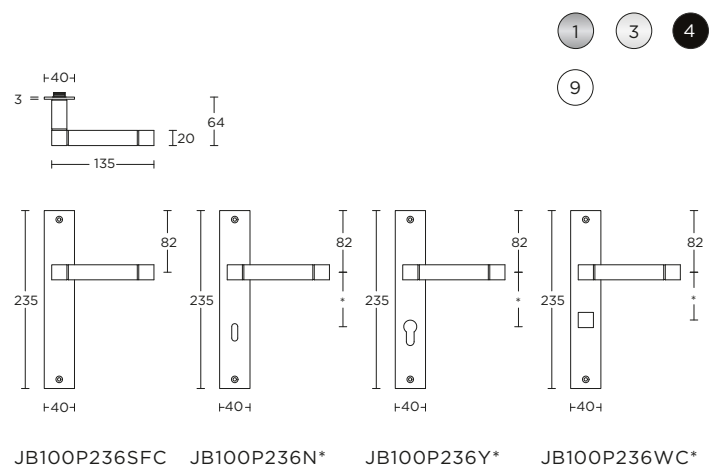

JB100P236
BY JAN DES BOUVRIE

formani.com/K002

1 3 4
9

unsprung lever handle attached to plate, fixings visible on one side only

*state distance on order

deurkruk vast-draaibaar ongeveerd op schild, een zijde met en een zijde zonder zichtbare bevestiging