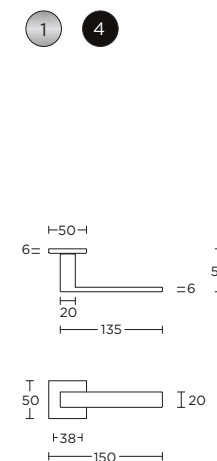

1 4

solid sprung or unsprung lever handle on rose with metal sub-rose

massieve deurkruk geveerd of ongeveerd op rozet met metalen onderconstructie

- LSQBN50
- LSQBY50
- LSQB50
- LSQWC50