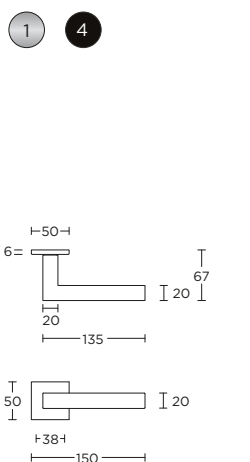

LSQ1

formani.com/K003

1 4

sprung or unsprung lever handle on rose with metal sub-rose

deurkruk geveerd of ongeveerd op rozet met metalen onderconstructie

- LSQBN50
- LSQBY50
- LSQB50
- LSQWC50