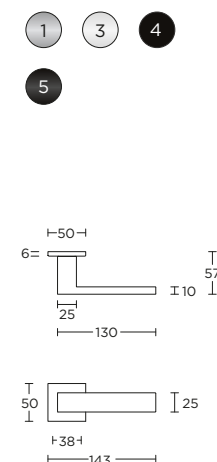

1 3 4
5

solid sprung or unsprung lever handle on rose with metal sub-rose

massieve deurkruk geveerd of ongeveerd op rozet met metalen onderconstructie

- LSQBN50
- LSQBY50
- LSQB50
- LSQWC50

- satin stainless steel
- polished stainless steel
- satin black
- PVD satin black
- white