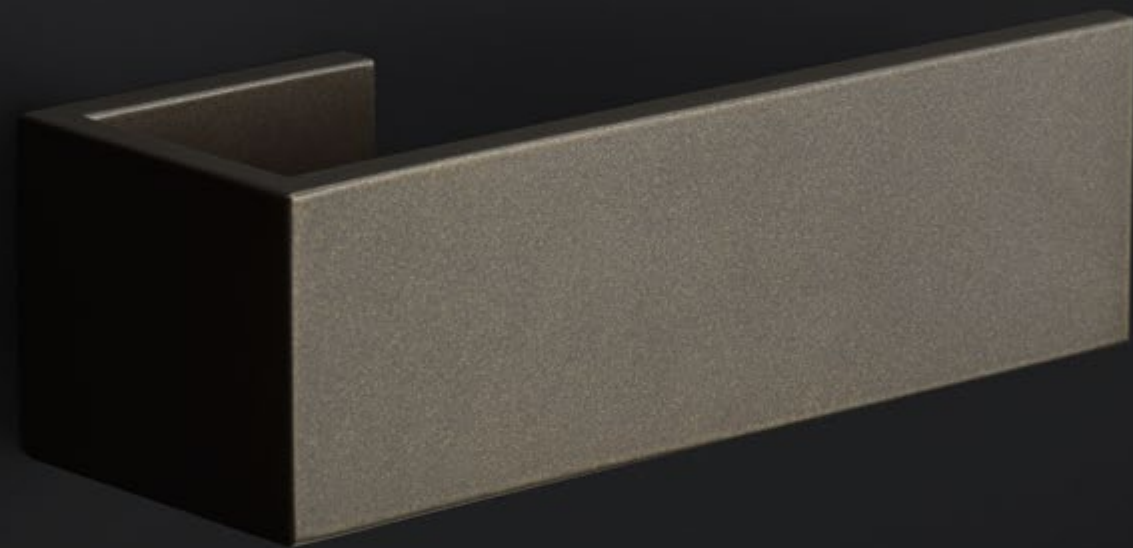

RIBBON BM100
bronze