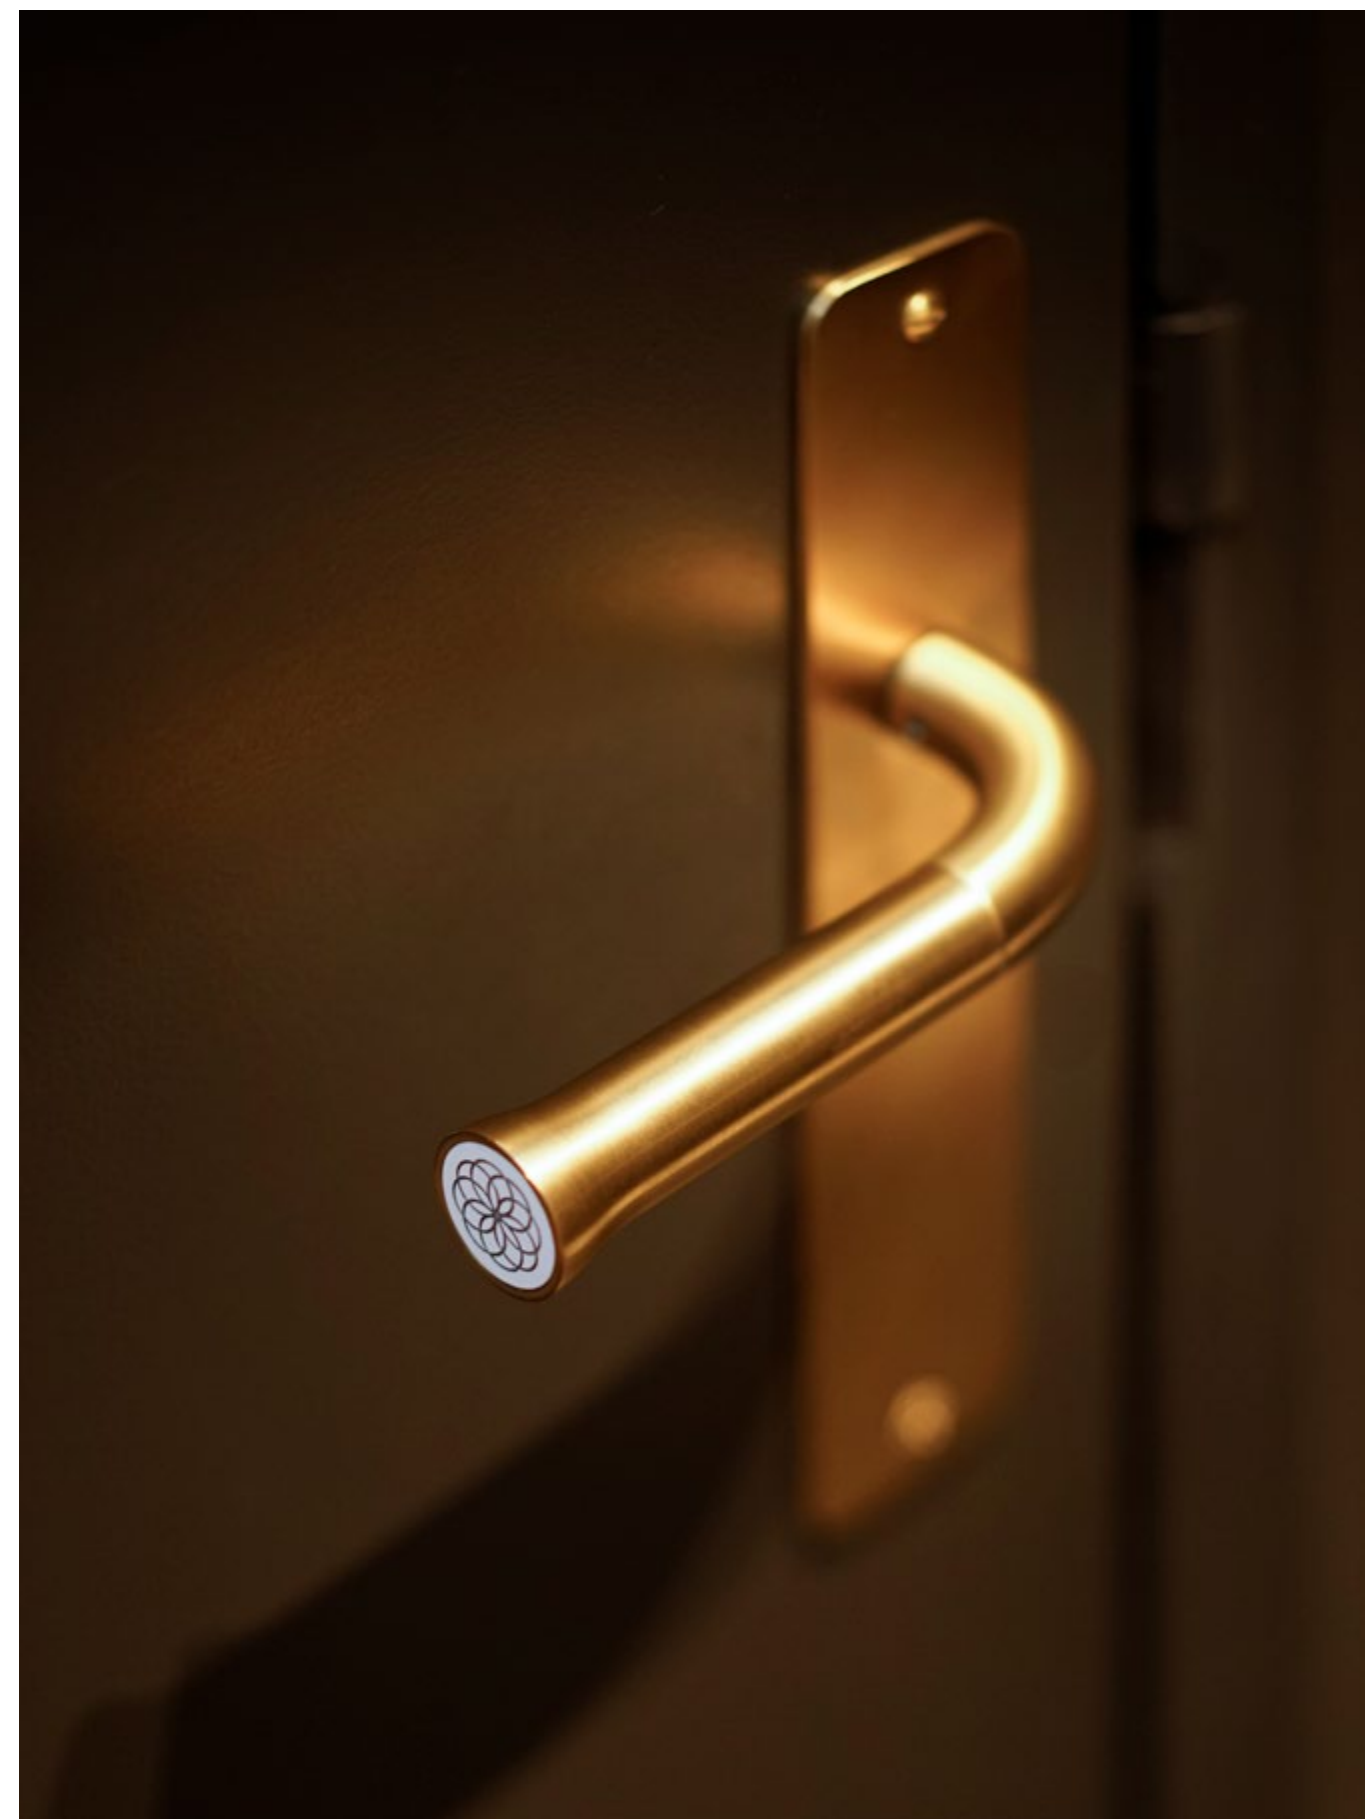

At restaurant CINQ, a restrained palette and controlled contrasts create a dining atmosphere where material quality and detailing take the lead. Layered textures and refined surfaces make the interior feel calm, composed and carefully considered.

The NOUR collection by Edward van Vliet introduces softly contoured forms and tactile detailing, adding warmth and depth while aligning naturally with the interior's refined material expression.

In restaurant CINQ zorgen een terughoudend palet en beheerste contrasten voor een eetomgeving waarin materiaal en detaillering centraal staan. Gelaagde texturen en verfijnde oppervlakken maken het interieur rustig, zorgvuldig en in balans.

De NOUR-collectie van Edward van Vliet voegt met zacht gevormde lijnen en tactiele details warmte en diepte toe en sluit vanzelfsprekend aan bij de verfijnde materiële uitstraling van het interieur.