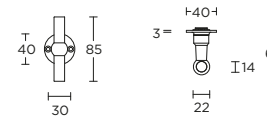

solid unsprung lever handle attached to rose
ideal lock backset 60mm

massieve deurkruk vast-draaibaar ongeveer op rozet
ideale doorsnede slot 60mm

more options available: pricelist or formani.com/O010

- FVBN40
- FVBY40
- FVB40
- FVWC40

FVBN40

formani.com/O006

key escutcheon
sleutelplaatje

FVBN48

formani.com/O007

key escutcheon
sleutelplaatje