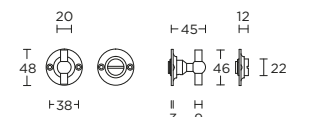

FVWC48

formani.com/O013

turn and release set
toiletgarnituur

1 satin stainless steel   3 polished stainless steel