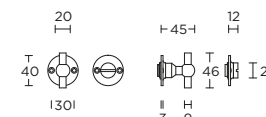

massieve deurkruk vast-draaibaar ongeveer op rozet

more options available: pricelist or formani.com/O010

- FVBN48
- FVBY48
- FVB48
- FVWC48

FVWC40

formani.com/O012

turn and release set  
toiletgarnituur

FVWC48