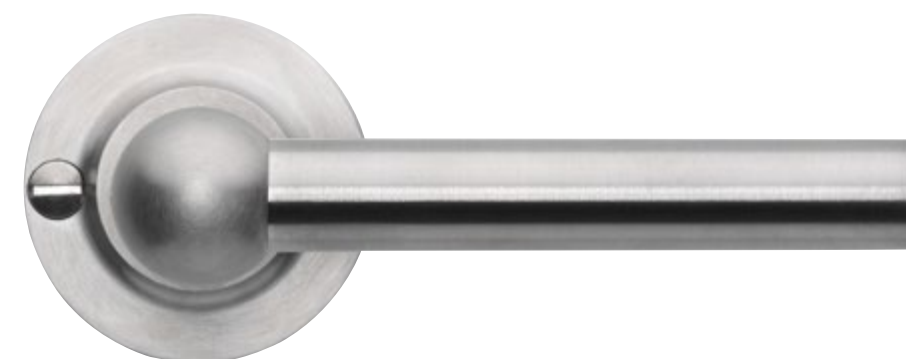

FERROVIA FVL100/48
satin stainless steel