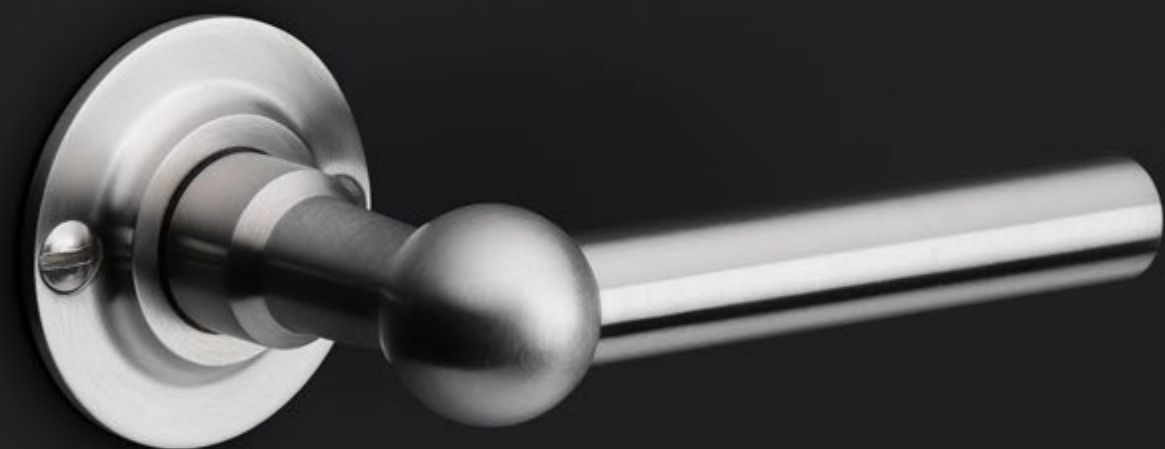

FERROVIA FVL100/48
satin stainless steel