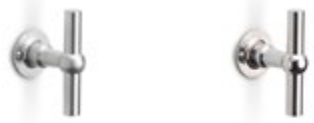

FVT85/40

formani.com/O001