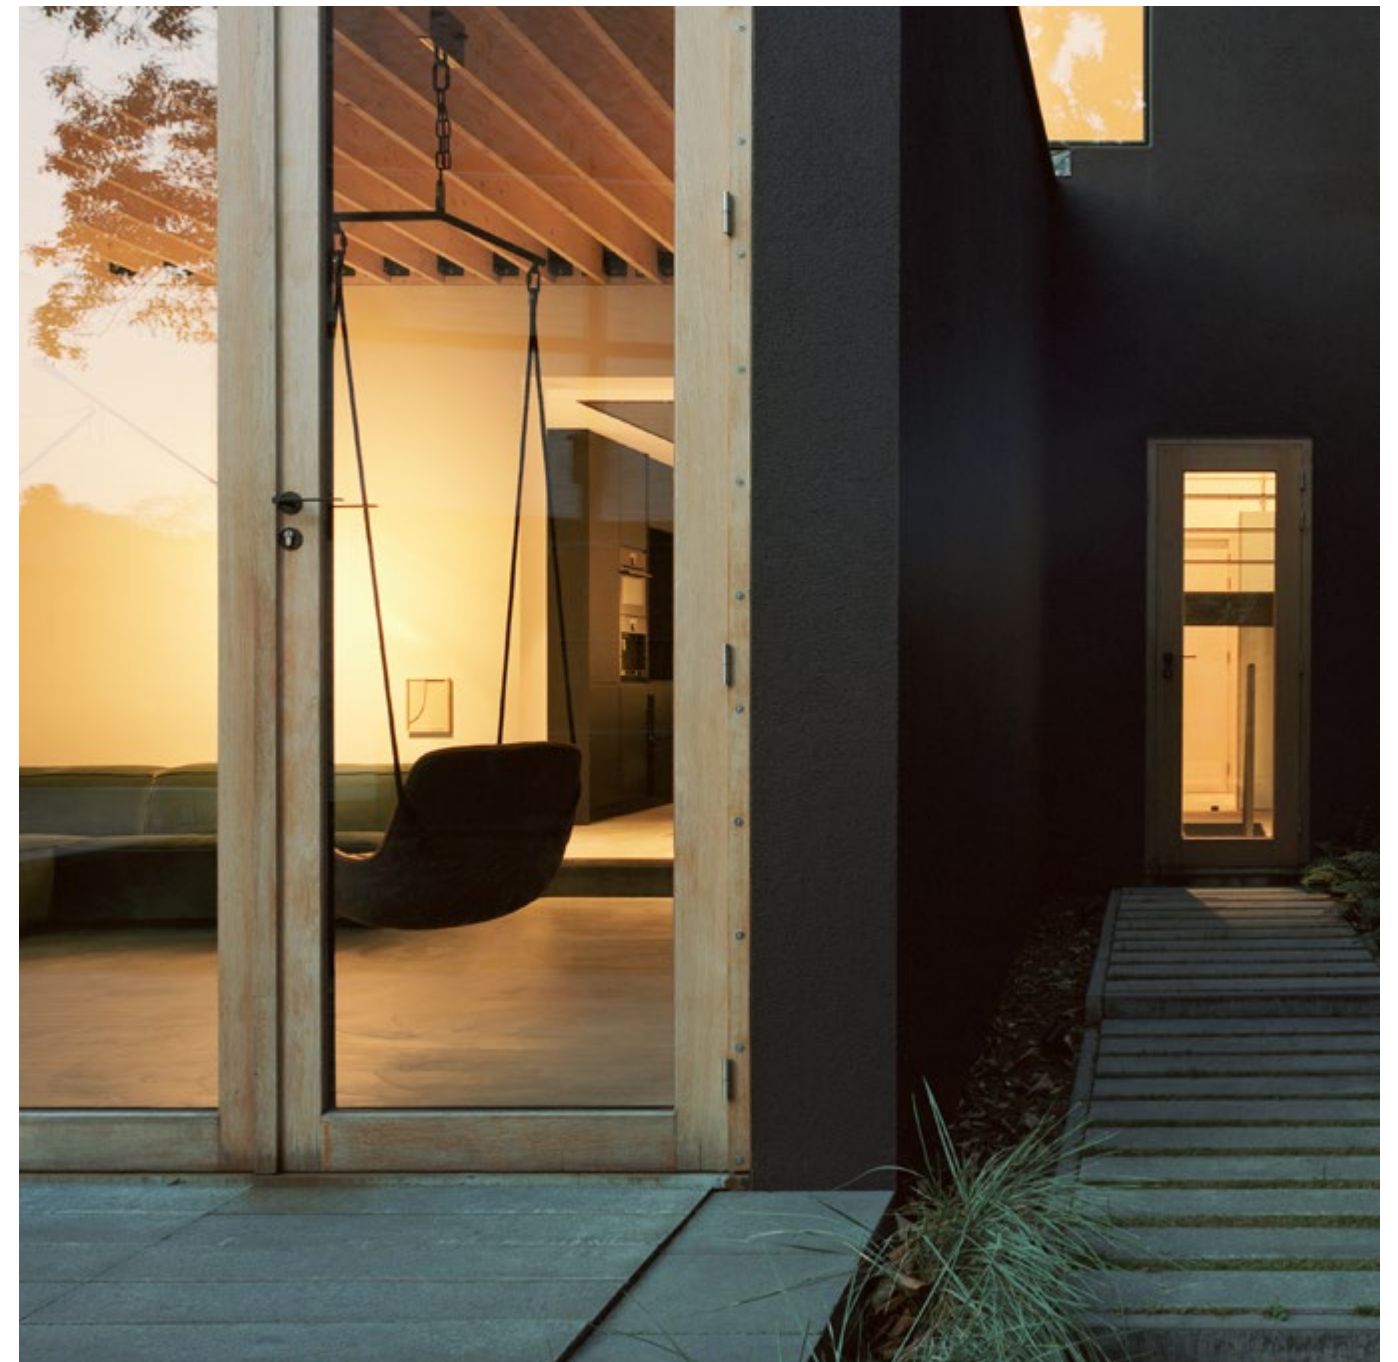

Maastricht, The Netherlands

EDGY reference: private residence The Black
Interior design: Mathieu Bruls
Photography: Leon Abraas
Product: EDGY EGR50 satin black in combination
with EGWC50 satin black