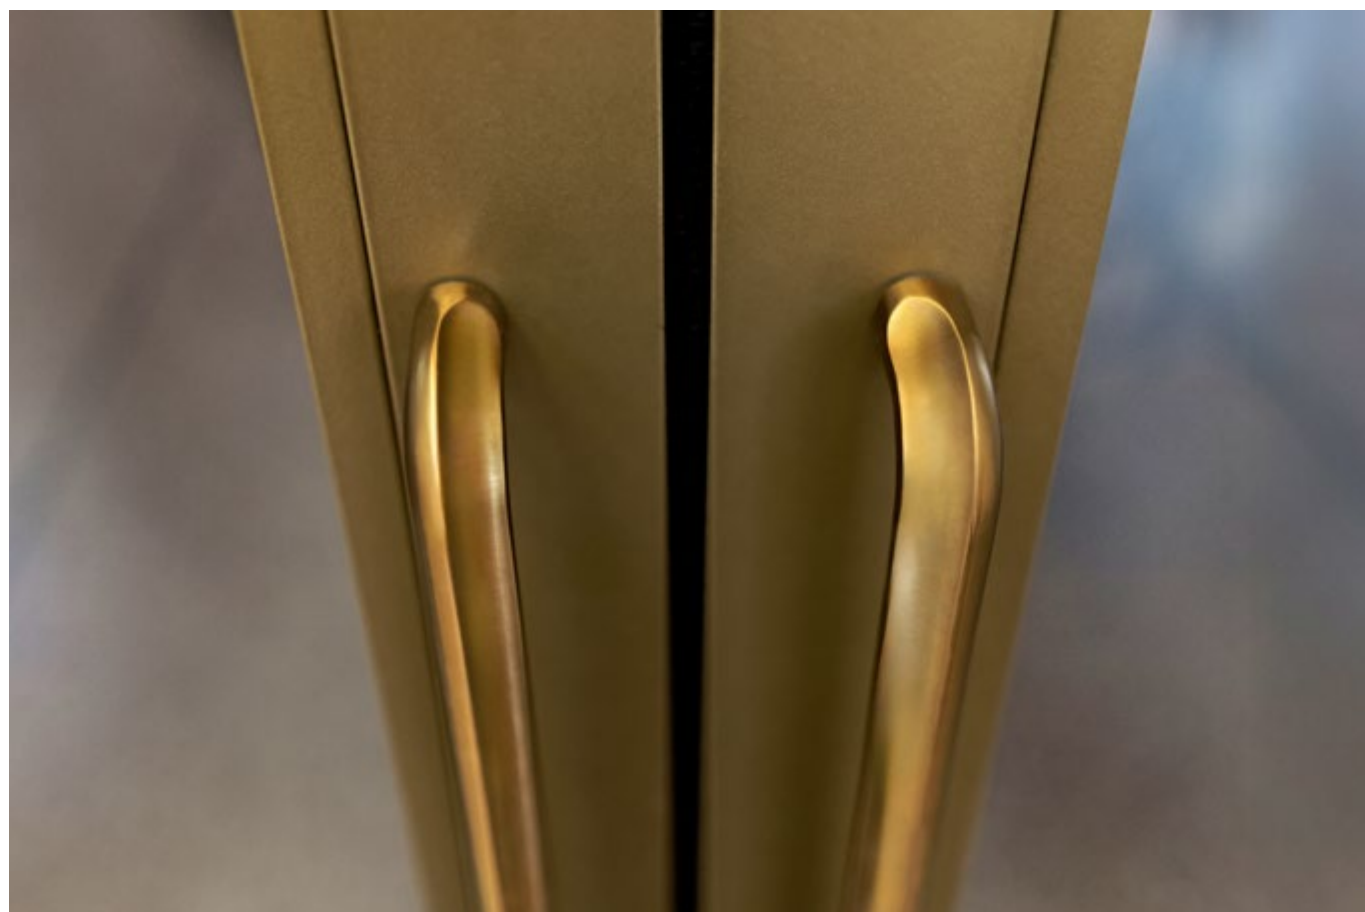

The restored Palais de la Bourse in Brussels brings together neoclassical grandeur and a contemporary sense of openness. Sweeping arches, refined stonework and balanced symmetry create an atmosphere that feels both monumental and welcoming.

In this architectural dialogue, the ECLIPSE collection by David Rockwell finds its place. The softly sculpted curves echo the building's geometry and introduce a tactile refinement that supports contemporary use, while remaining respectful of the character of the place.

Het gerestaureerde Palais de la Bourse in Brussel verenigt neoklassieke grandeur met een hedendaagse openheid. Elegante bogen, verfijnd steenwerk en uitgebalanceerde symmetrie zorgen voor een sfeer die zowel monumentaal als toegankelijk aanvoelt.

Binnen dit samenspel van architectuur en detail vindt de ECLIPSE-collectie van David Rockwell haar plek. De subtiel sculpturale rondingen sluiten aan bij de geometrie van het gebouw en voegen een tactiele verfijning toe die modern gebruik ondersteunt, met behoud van het karakter van de plek.