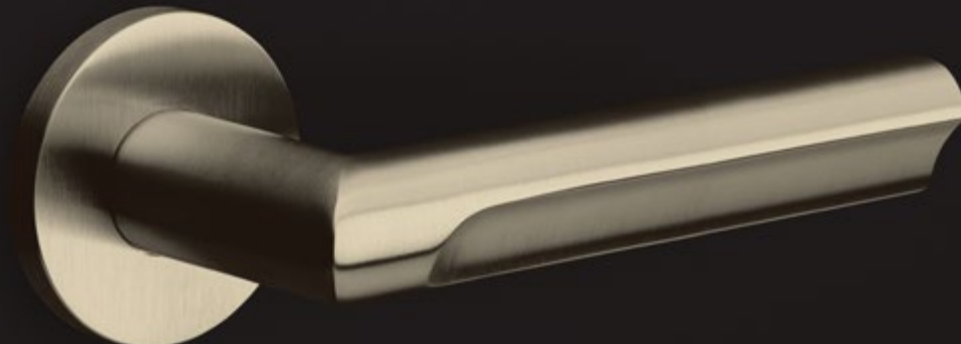

ECLIPSE DR103
PVD champagne