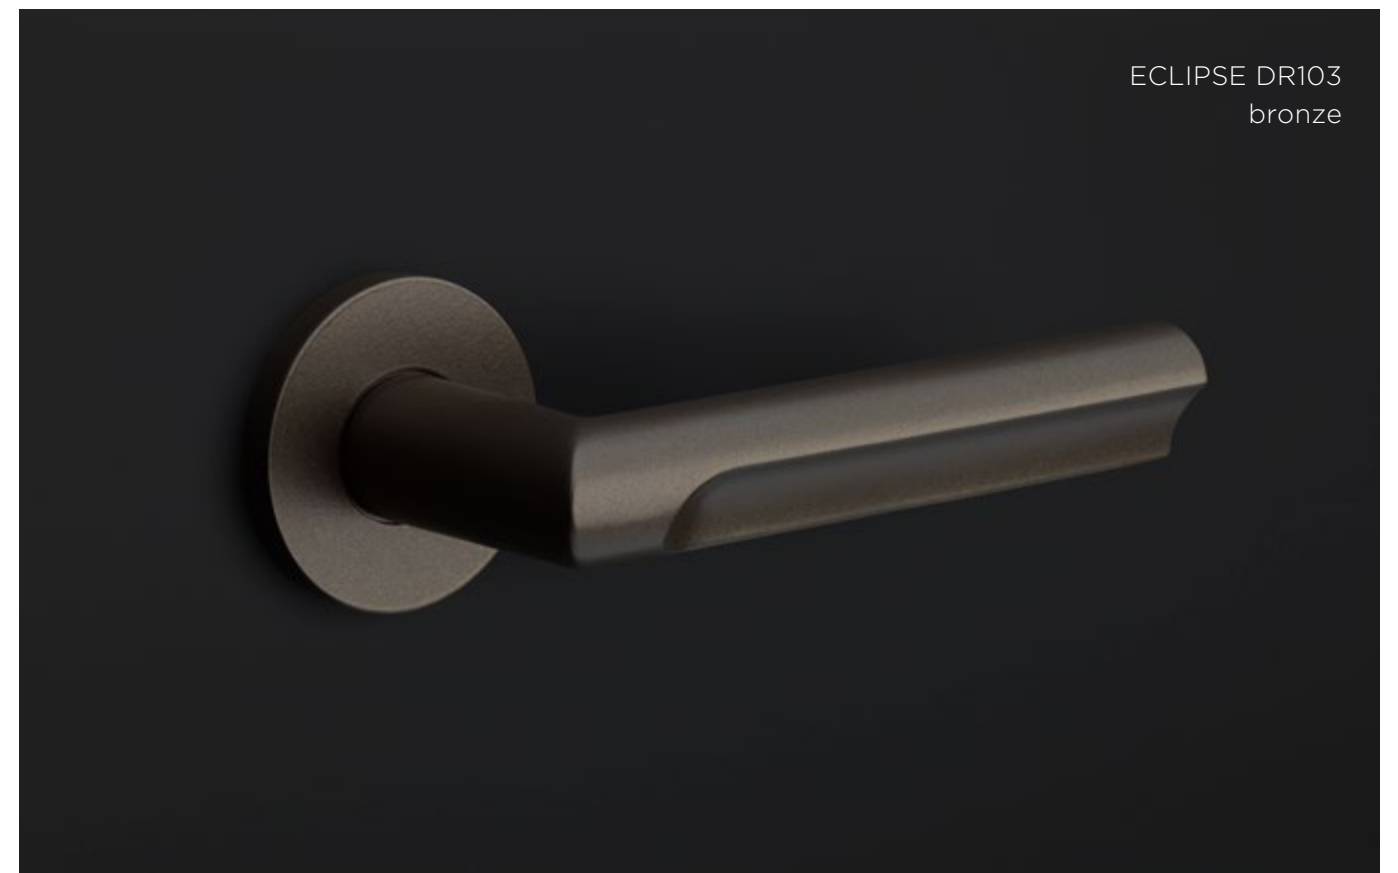

ECLIPSE DR103
bronze