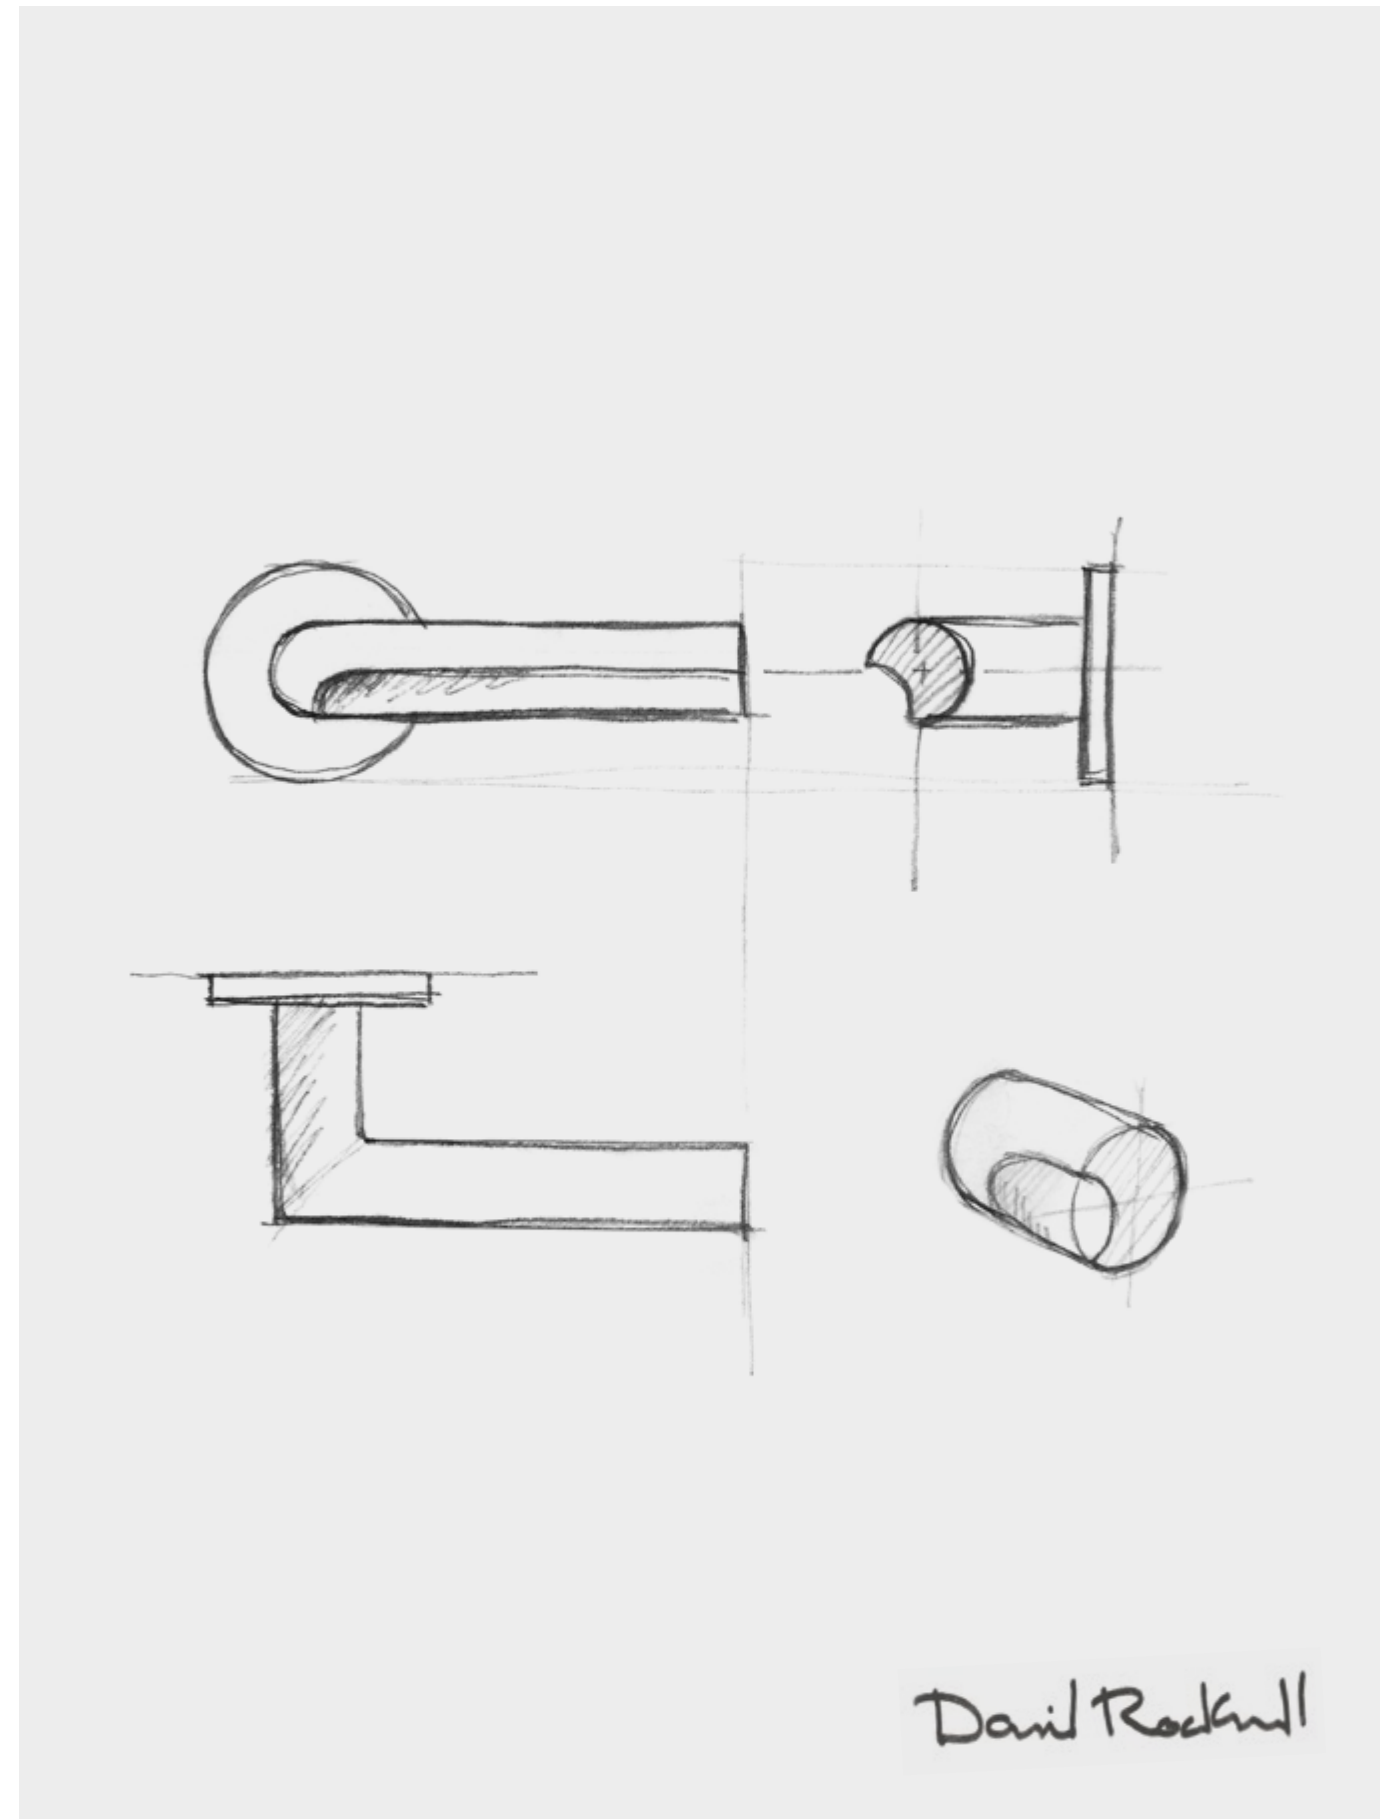

ECLIPSE DR100
PVD satin black