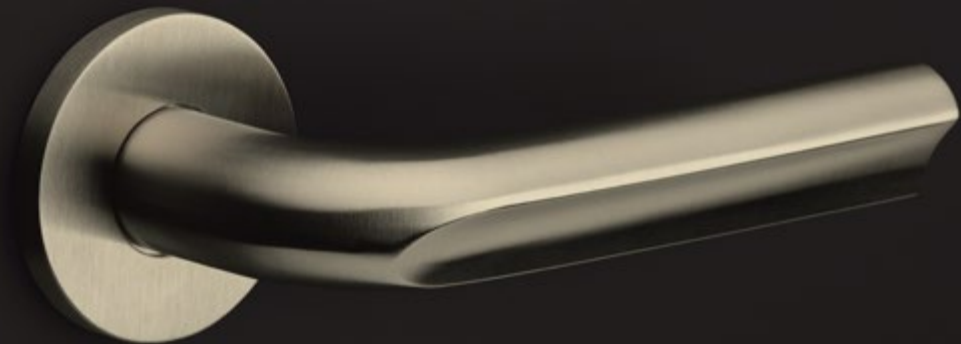

ECLIPSE DR102
PVD champagne

ECLIPSE DR103
PVD champagne