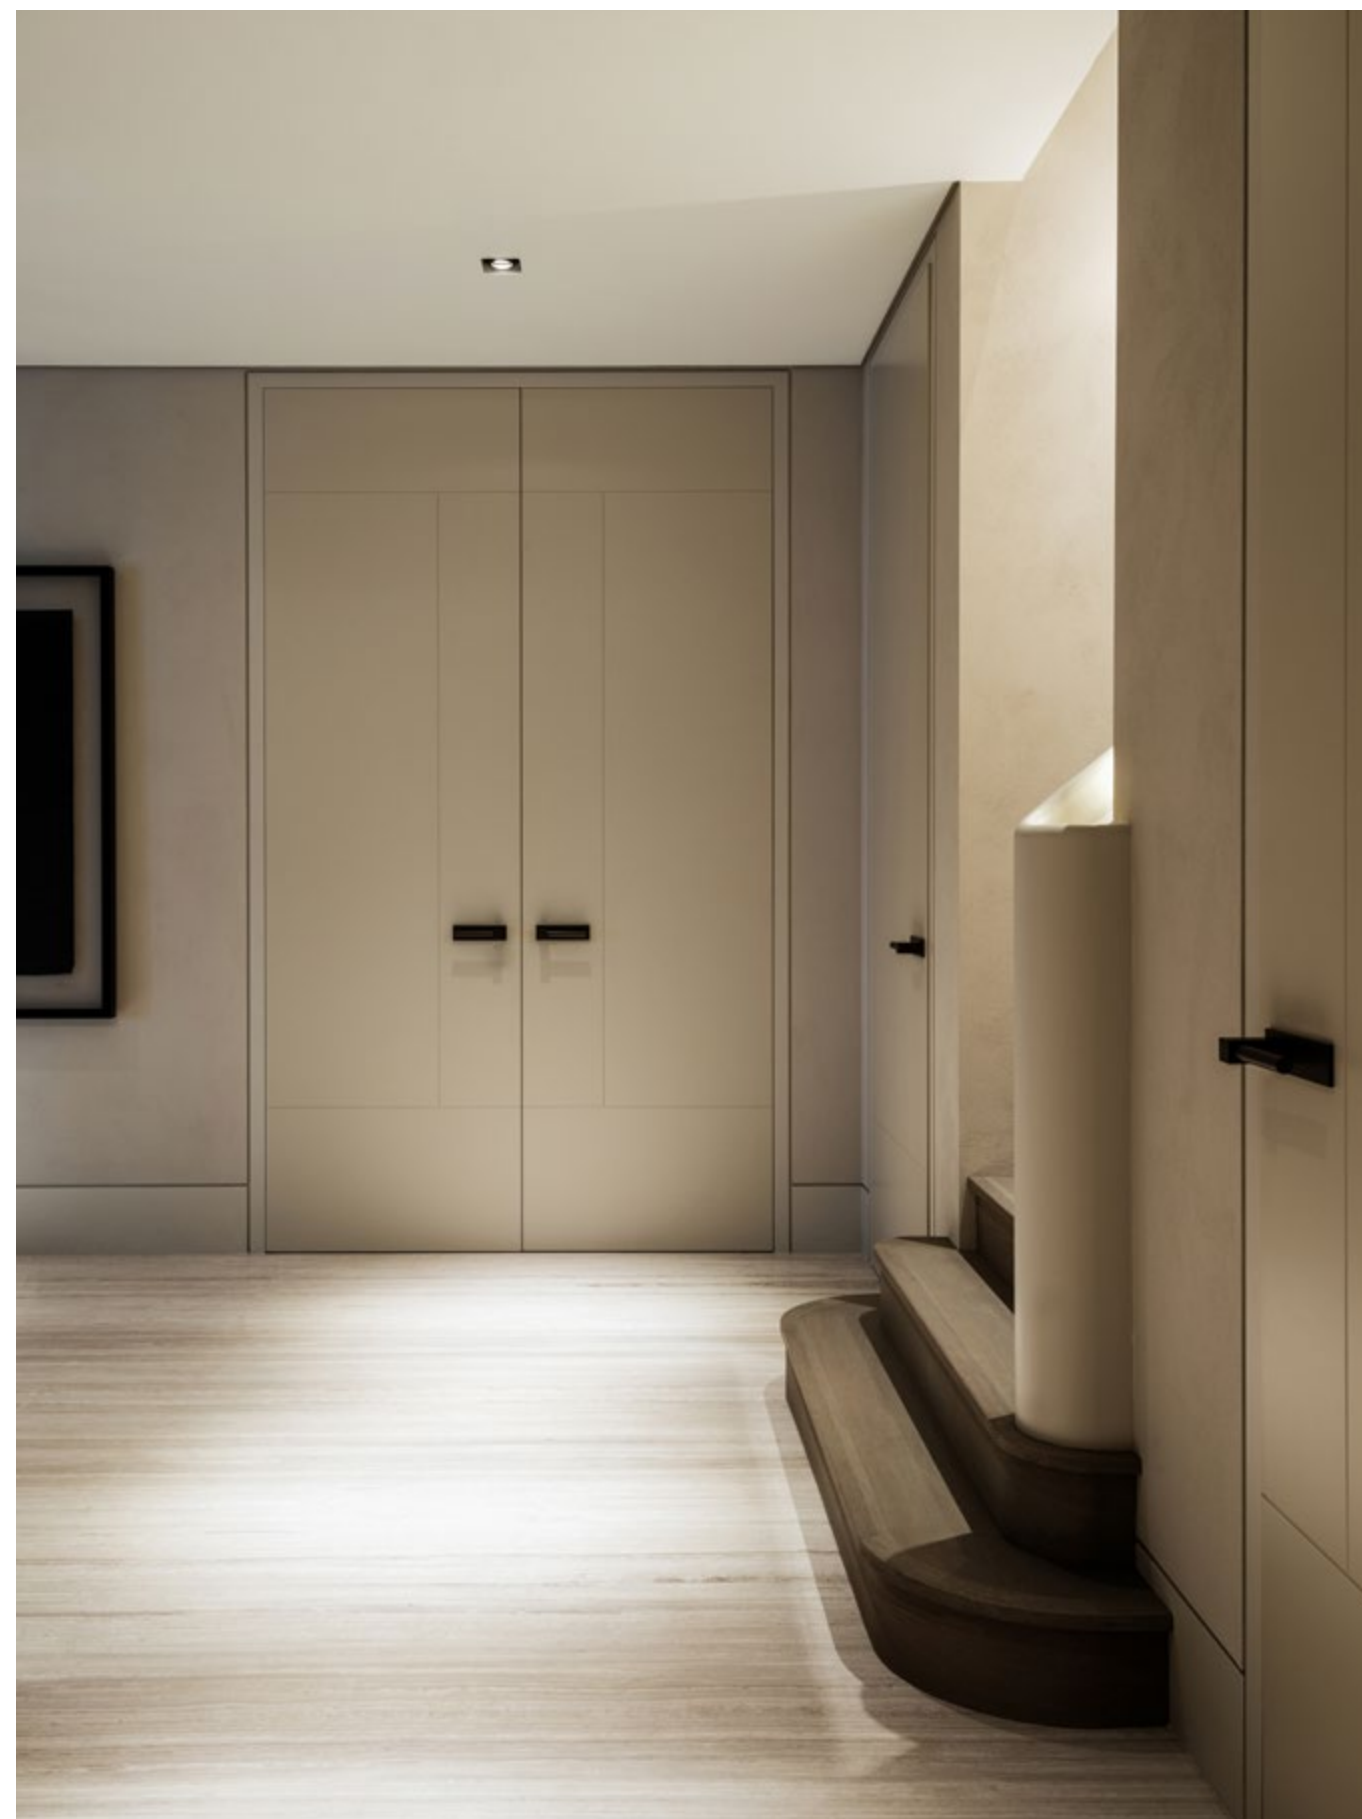

In this private residence in 't Gooi, Eric Kuster's Metropolitan Luxury is expressed through layered neutrals, restrained architecture and sculptural transitions. Soft curves in the staircase are balanced by crisp planes, flush doors and integrated cabinetry, creating a calm and controlled rhythm.

The BOBBY collection by Eric Kuster reinforces the interior's clarity through its linear presence and PVD satin black finish. Precise detailing underlines the sense of understated luxury, aligning seamlessly with the architectural character of the space.

In deze privéwoning in 't Gooi komt Eric Kusters Metropolitan Luxury tot uiting in gelaagde neutrale tinten, ingetogen architectuur en sculpturale overgangen. Zachte rondingen in het trappenhuis worden in balans gebracht door strakke vlakken, vlakliggende deuren en geïntegreerd maatwerk, wat een rustig ritme creëert.

De BOBBY-collectie van Eric Kuster versterkt de helderheid van het interieur met een uitgesproken lineaire uitstraling en een PVD matzwarte afwerking. De precieze detaillering benadrukt het gevoel van ingetogen luxe en sluit vanzelfsprekend aan bij het architectonische karakter van de ruimte.