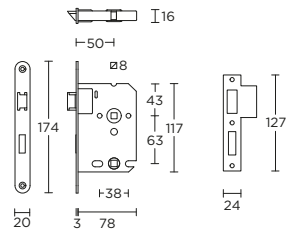

- 1 4 6
- 7 9 10
- 16 17

rounded lock case for toilet doors including rectangular strike plate in satin stainless steel, 50 mm backset

afgerond deurslot voor toilet inclusief rechthoekige sluitplaat in mat roestvast staal, doornmaat 50 mm

more rectangular and oval strike plate options available: pricelist or formani.com/O06Q