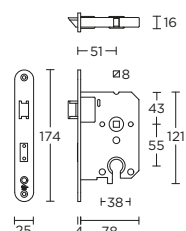

LBLA-W63X8

formani.com/Q137

- 1 4 6
- 7 9 10
- 16 17

rounded lock case for toilet doors including rectangular strike plate in satin stainless steel, 50 mm backset

afgerond deurslot voor toilet inclusief rechthoekige sluitplaat in mat roestvast staal, doornmaat 50 mm

more rectangular and oval strike plate options available: pricelist or formani.com/O06Q

LBLSA-Y72

formani.com/Q140

- 1 4 6
- 7 9 10
- 16 17

rounded security lock case for exterior doors with SKG certification, 51 mm backset

afgerond veiligheidsslot voor buitendeuren met SKG keurmerk, doornmaat 51 mm

strike plate and strike box options available: pricelist or formani.com/O06Q

LBLKA-N56

formani.com/Q138

- 1 4 6
- 7 9 10
- 16 17

rounded cabinet door lock case with key including rectangular strike plate in satin stainless steel, 50 mm backset

afgerond kastdeurslot met sleutel inclusief rechthoekige sluitplaat in mat roestvast staal, doornmaat 50 mm

more rectangular and oval strike plate options available: pricelist or formani.com/O06Q

LBLSA-Y55

formani.com/Q139

- 1 4 6
- 7 9 10
- 16 17

rounded security lock case for exterior doors with SKG certification, 51 mm backset

afgerond veiligheidsslot voor buitendeuren met SKG keurmerk, doornmaat 51 mm

strike plate and strike box options available: pricelist or formani.com/O06Q

- 1 satin stainless steel
- 3 polished stainless steel
- 4 satin black
- 6 PVD gunmetal
- 7 bronze
- 9 white
- 10 PVD satin gold
- 16 PVD light bronze
- 17 PVD champagne