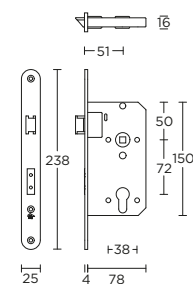

- 1 4 6
- 7 9 10
- 16 17

rounded security lock case for exterior doors with SKG certification, 51 mm backset

afgerond veiligheidsslot voor buitendeuren met SKG keurmerk, doornmaat 51 mm

strike plate and strike box options available: pricelist or formani.com/O06Q