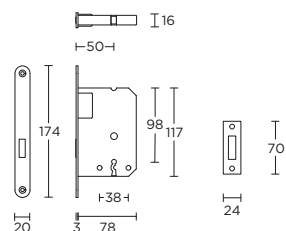

- 1 4 6
- 7 9 10
- 16 17

rounded cabinet door lock case with key including rectangular strike plate in satin stainless steel, 50 mm backset

afgerond kastdeurslot met sleutel inclusief rechthoekige sluitplaat in mat roestvast staal, doornmaat 50 mm

more rectangular and oval strike plate options available: pricelist or formani.com/O06Q