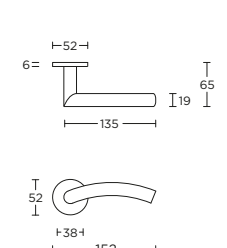

sprung lever handle attached to rose
with metal sub-rose
EN1906 class 3 certified

deurkruk vast-draaibaar
geveerd op rozet met metalen
onderconstructie
EN1906 klasse 3 gecertificeerd