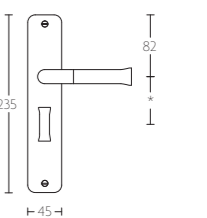

NOUR BY EDWARD VAN VLIET

DEURBESLAG | DOOR FITTINGS

EV101P211

massieve deurkruk vast-draaibaar, ongeveerd op schild | solid unsprung lever handle attached to plate