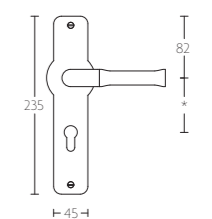

EV100P210Y*