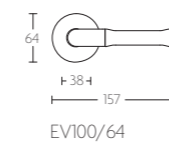

# NOUR BY EDWARD VAN VLIET

DEURBESLAG | DOOR FITTINGS

EV100/64

massieve deurkruk vast-draaibaar, dubbel geveerd op rozet | solid double sprung lever handle attached to rose

mat zwart  
satin black

PVD mat goud  
PVD satin gold