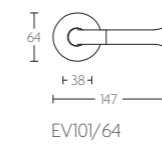

# NOUR BY EDWARD VAN VLIET

DEURBESLAG | DOOR FITTINGS

EV101/64

massieve deurkruk vast-draaibaar, dubbel geveerd op rozet | solid double sprung lever handle attached to rose