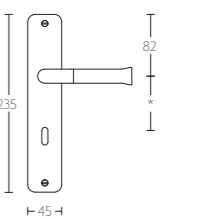

NOUR BY EDWARD VAN VLIET

DEURBESLAG | DOOR FITTINGS

EV101P211

massieve deurkruk vast-draaibaar, ongeveerd op schild | solid unsprung lever handle attached to plate