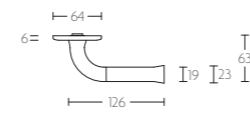

# NOUR BY EDWARD VAN VLIET

DEURBESLAG | DOOR FITTINGS

EV101/64

massieve deurkruk vast-draaibaar, dubbel geveerd op rozet | solid double sprung lever handle attached to rose