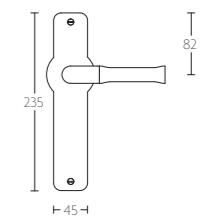

# NOUR BY EDWARD VAN VLIET

DEURBESLAG | DOOR FITTINGS

EV100P210

massieve deurkruk vast-draaibaar, ongeveerd op schild | solid unsprung lever handle attached to plate

mat zwart  
satin black

PVD mat goud  
PVD satin gold