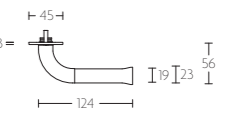

NOUR BY EDWARD VAN VLIET

DEURBESLAG | DOOR FITTINGS

EV101P211

massieve deurkruk vast-draaibaar, ongeveerd op schild | solid unsprung lever handle attached to plate