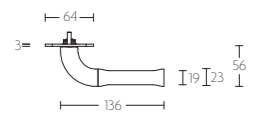

# NOUR BY EDWARD VAN VLIET

DEURBESLAG | DOOR FITTINGS

EV100P210

massieve deurkruk vast-draaibaar, ongeveerd op schild | solid unsprung lever handle attached to plate

mat zwart  
satin black

PVD mat goud  
PVD satin gold