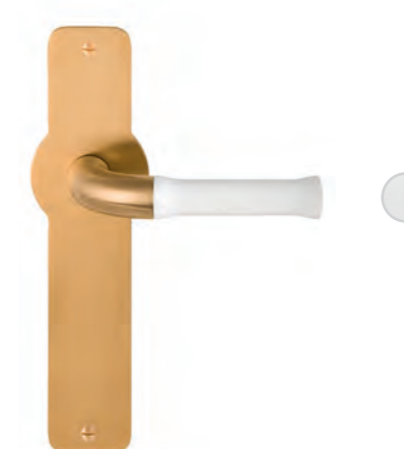

PVD mat goud/wit
PVD satin gold/white

* afstand opgeven bij bestelling
* state distance on order