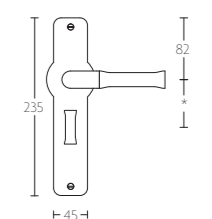

EV100P210WC*