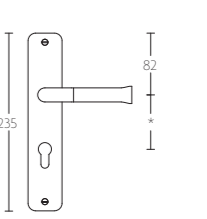

NOUR BY EDWARD VAN VLIET

DEURBESLAG | DOOR FITTINGS

EV101P211

massieve deurkruk vast-draaibaar, ongeveerd op schild | solid unsprung lever handle attached to plate