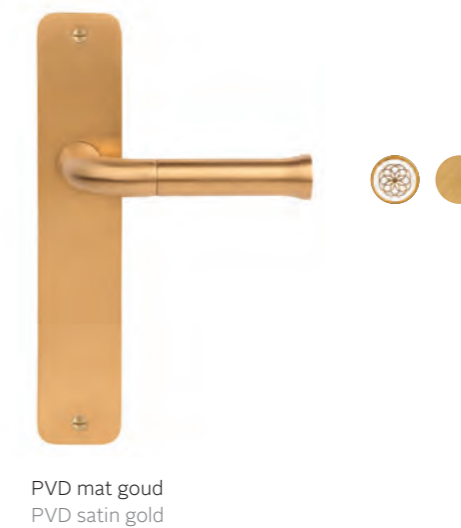

# NOUR BY EDWARD VAN VLIET

DEURBESLAG | DOOR FITTINGS

EV101/64

massieve deurkruk vast-draaibaar, dubbel geveerd op rozet | solid double sprung lever handle attached to rose

# NOUR BY EDWARD VAN VLIET

DEURBESLAG | DOOR FITTINGS

EV101P211

massieve deurkruk vast-draaibaar, ongeveerd op schild | solid unsprung lever handle attached to plate

\* afstand opgeven bij bestelling  
\* state distance on order