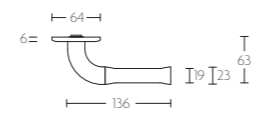

# NOUR BY EDWARD VAN VLIET

DEURBESLAG | DOOR FITTINGS

EV100/64

massieve deurkruk vast-draaibaar, dubbel geveerd op rozet | solid double sprung lever handle attached to rose

mat zwart  
satin black

PVD mat goud  
PVD satin gold