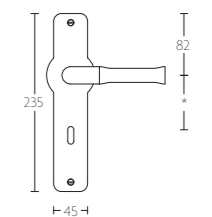

EV100P210N*