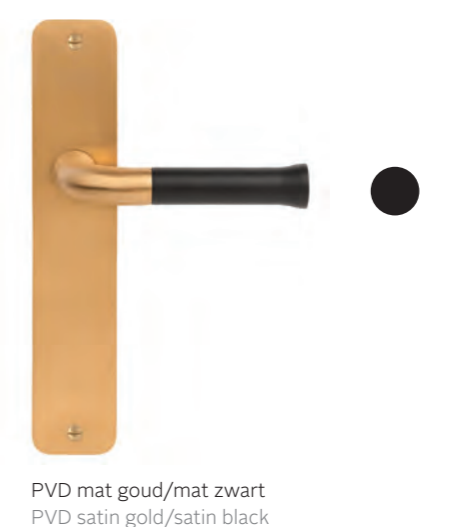

# NOUR BY EDWARD VAN VLIET

DEURBESLAG | DOOR FITTINGS

EV101/64

massieve deurkruk vast-draaibaar, dubbel geveerd op rozet | solid double sprung lever handle attached to rose

# NOUR BY EDWARD VAN VLIET

DEURBESLAG | DOOR FITTINGS

EV101P211

massieve deurkruk vast-draaibaar, ongeveerd op schild | solid unsprung lever handle attached to plate

\* afstand opgeven bij bestelling  
\* state distance on order

solid unsprung lever handle  
attached to plate  
ideal backset lock 60mm

mat zwart  
satin black

gepolijst roestvast staal  
polished stainless steel

PVD mat goud  
PVD satin gold

\* afstand opgeven bij bestelling  
\* state distance on order