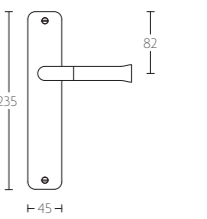

NOUR BY EDWARD VAN VLIET

DEURBESLAG | DOOR FITTINGS

EV101P211

massieve deurkruk vast-draaibaar, ongeveerd op schild | solid unsprung lever handle attached to plate