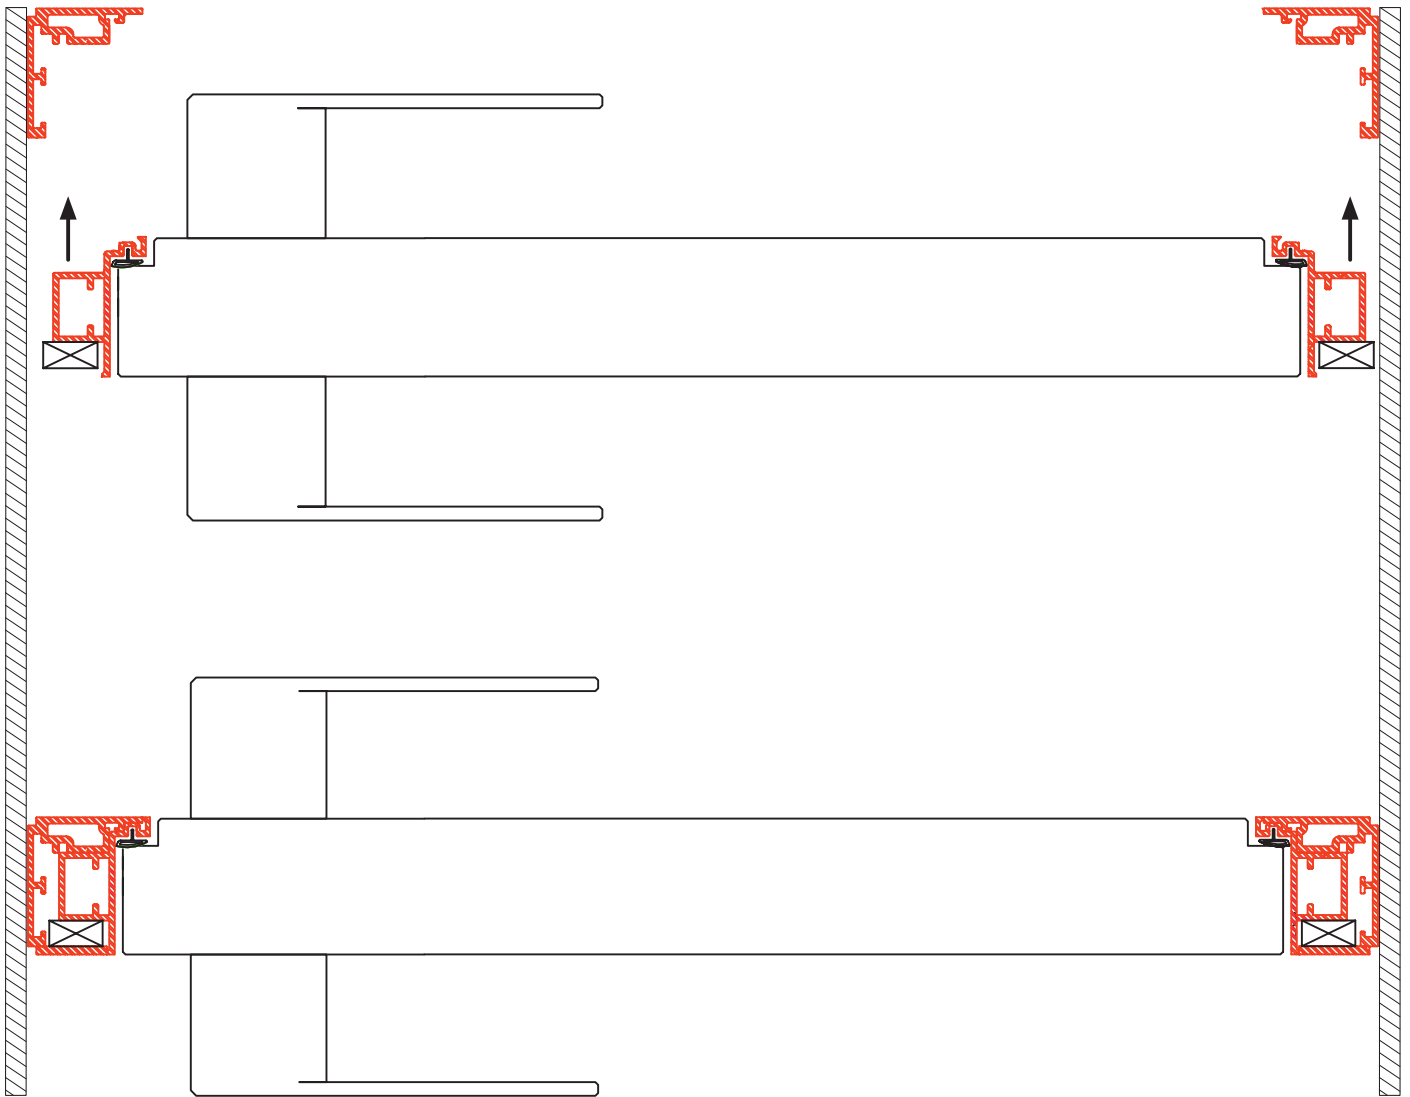

EMDH
EM DESIGN HANDEL

- Beidseitig bündig
- Fertigtiefe Universalzargen 50 mm
- Einbaumaße:
 Höhe Türblatt + 38 mm
 Breite Türblatt+ 70 mm
- Keine weitere Nachbearbeitung erforderlich
- Keine Spachtelarbeit
- Ideal für den Einbau zwischen parallelen Wänden