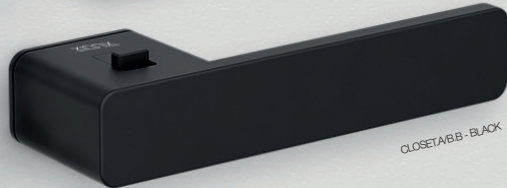

EMDH
EM DESIGN HANDEL

CLOSET

Privacy inside

CLOSET HANDLE

EMDH

Dieser Griff mit verdeckter Rosette und integrierter Feststellmechanik verfügt über eine einseitige Schließung mit Notentriegelung. Bestimmen Sie die Schließseite durch Auswahl der Variante A oder B.

Der Griff hat einen 8 mm Vierkantstift und kann an einer Türstärke von 38-55 mm montiert werden. Die Schrauben sind nicht sichtbar.