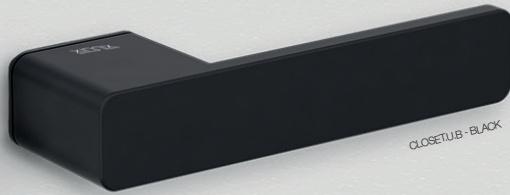

EMDH
EM DESIGN HANDEL

CLOSET

Privacy inside

CLOSET HANDLE

EMDH

Dieser Griff mit verdeckter Rosette und integrierter Feststellmechanik verfügt über eine einseitige Schließung mit Notentriegelung. Bestimmen Sie die Schließseite durch Auswahl der Variante A oder B.

Der Griff hat einen 8 mm Vierkantstift und kann an einer Türstärke von 38-55 mm montiert werden. Die Schrauben sind nicht sichtbar.