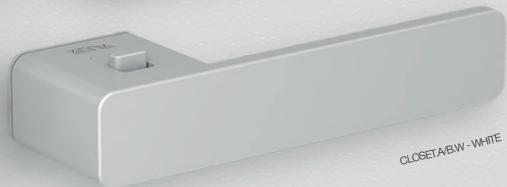

EMDH
EM DESIGN HANDEL

CLOSET

Privacy inside

CLOSET HANDLE

EMDH

Dieser Griff mit verdeckter Rosette und integrierter Feststellmechanik verfügt über eine einseitige Schließung mit Notentriegelung. Bestimmen Sie die Schließseite durch Auswahl der Variante A oder B.

Der Griff hat einen 8 mm Vierkantstift und kann an einer Türstärke von 38-55 mm montiert werden. Die Schrauben sind nicht sichtbar.