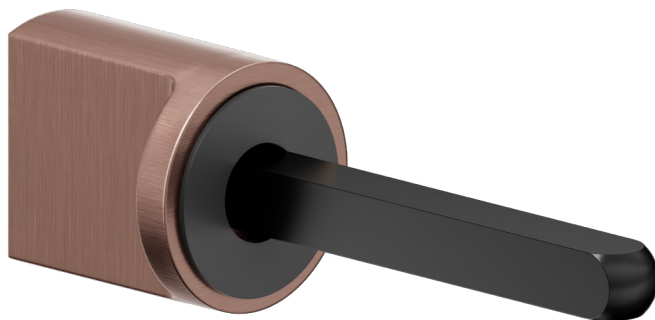

tante finiture, una nuova visione

*many finishes,
a new vision*

Click & Close genera un **insieme coordinato** di oggetti: **chiave e maniglia** si offrono alla vista con la **medesima finitura**.
Toni lucidi, satinati, opachi,
anche con tecnologia **forte® PVD**,
da scegliere nell'ampio catalogo Dnd.

*Click & Close generates a **matching set** of objects: **key and handle** appear with the **same finish**. Bright, satin and matt tones, also with **forte® PVD** technology, to choose from Dnd's broad catalogue.*