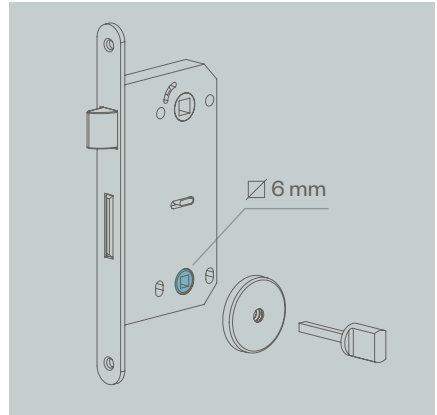

*Click & Close connects to the
escutcheon by **magnetic attraction**
and incorporates perfectly,
while creating a single,
harmonious and solid element.*

Il **nuovo foro tondo** $\varnothing 9$ mm sulla bocchetta è stato progettato con un approccio **minimalista**, così da offrire una soluzione raffinata e discreta senza compromettere la funzionalità.

The **new $\varnothing 9$ mm round hole** on the escutcheon has been designed with a **minimalist** approach, to provide a refined and understated solution without compromising functionality.

La chiave, da semplice strumento funzionale, diventa un **oggetto** che riflette **design, eleganza** e **innovazione**.

The key, from a simple functional tool, becomes an **object** that expresses **design, elegance and innovation**.

massima compatibilità

highest compatibility

Click & Close è **compatibile con tutte le serrature dotate di quadro 6 mm**: una soluzione versatile e semplice da installare.

Click & Close is **compatible with all locks with a 6 mm square**: a versatile and easy-to-install solution.

Serrature magnetiche
Magnetic locks

Serrature meccaniche
Mechanical locks

Click & Close nasce per sostituire la tradizionale chiave patent. La sua funzionalità è **assicurata con serrature magnetiche oppure meccaniche** dotate di quadro 6 mm.