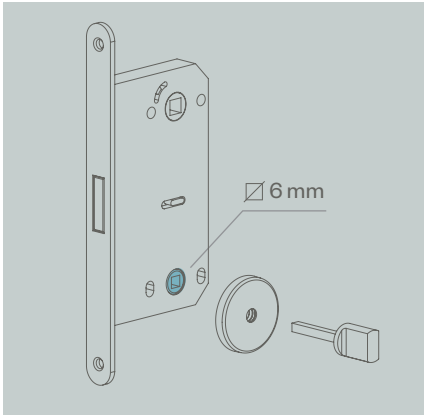

*Click & Close connects to the
escutcheon by **magnetic attraction**
and incorporates perfectly,
while creating a single,
harmonious and solid element.*

Il **nuovo foro tondo** $\varnothing 9$ mm sulla bocchetta è stato progettato con un approccio **minimalista**, così da offrire una soluzione raffinata e discreta senza compromettere la funzionalità.

The **new $\varnothing 9$ mm round hole** on the escutcheon has been designed with a **minimalist** approach, to provide a refined and understated solution without compromising functionality.

La chiave, da semplice strumento funzionale, diventa un **oggetto** che riflette **design, eleganza** e **innovazione**.

The key, from a simple functional tool, becomes an **object** that expresses **design, elegance and innovation**.

massima compatibilità

highest compatibility

Click & Close è **compatibile con tutte le serrature dotate di quadro 6 mm**: una soluzione versatile e semplice da installare.

Click & Close is **compatible with all locks with a 6 mm square**: a versatile and easy-to-install solution.

Serrature magnetiche
Magnetic locks

Serrature meccaniche
Mechanical locks

Click & Close nasce per sostituire la tradizionale chiave patent. La sua funzionalità è **assicurata con serrature magnetiche oppure meccaniche** dotate di quadro 6 mm.