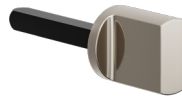

PVN | forte® new
Nickel lucido
Bright nickel