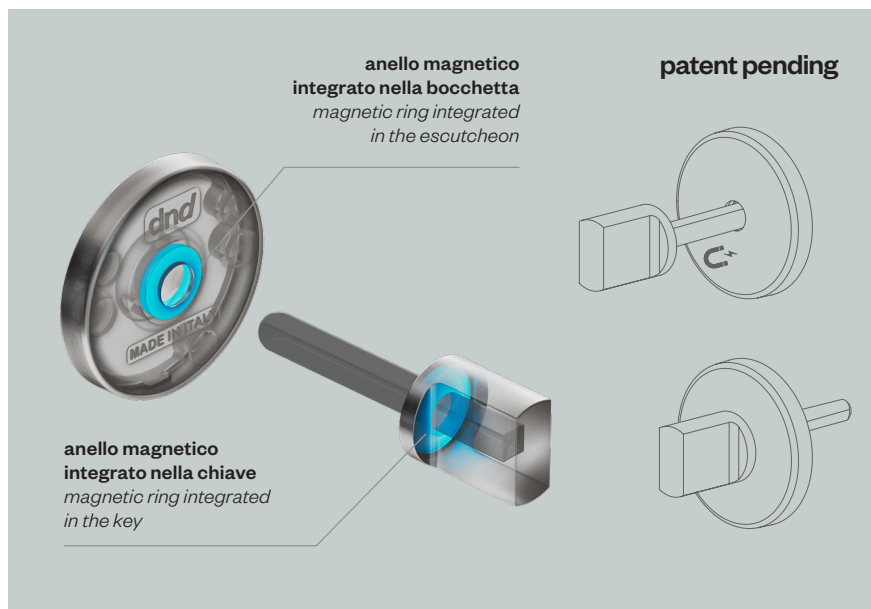

Click & Close supera
il concetto di chiave tradizionale
per esaltare l'**estetica**
integrata con la maniglia.

***Click & Close** goes beyond
the traditional key concept
to enhance the **aesthetic**
integrated with the handle.*

**chiave
tradizionale**
traditional key

click & close
chiave magnetica
magnetic key

magnetica, estetica, funzionale

*magnetic, aesthetic,
functional*

Click & Close si connette alla
bocchetta per **attrazione magnetica**
e si incorpora perfettamente,
generando un **elemento unico,**
armonico e solido.

*Click & Close connects to the
escutcheon by **magnetic attraction**
and incorporates perfectly,
while creating a single,
harmonious and solid element.*

Il **nuovo foro tondo** $\varnothing 9$ mm sulla bocchetta è stato progettato con un approccio **minimalista**, così da offrire una soluzione raffinata e discreta senza compromettere la funzionalità.

The **new $\varnothing 9$ mm round hole** on the escutcheon has been designed with a **minimalist** approach, to provide a refined and understated solution without compromising functionality.

La chiave, da semplice strumento funzionale, diventa un **oggetto** che riflette **design, eleganza** e **innovazione**.