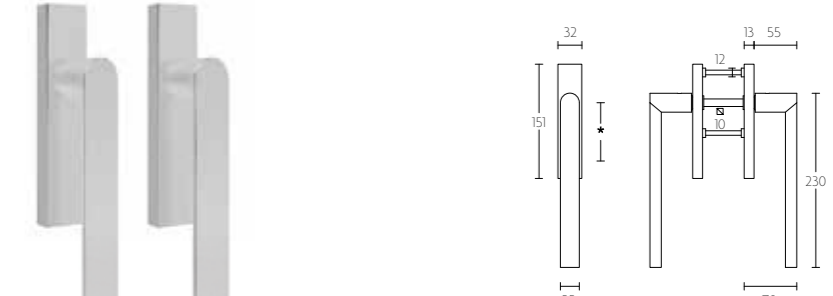

PBA230PA

■ PVD mat zwart
PVD satin black

■ mat roestvast staal
satin stainless steel

PBA16/320

massieve meubelgreep | solid cabinet handle