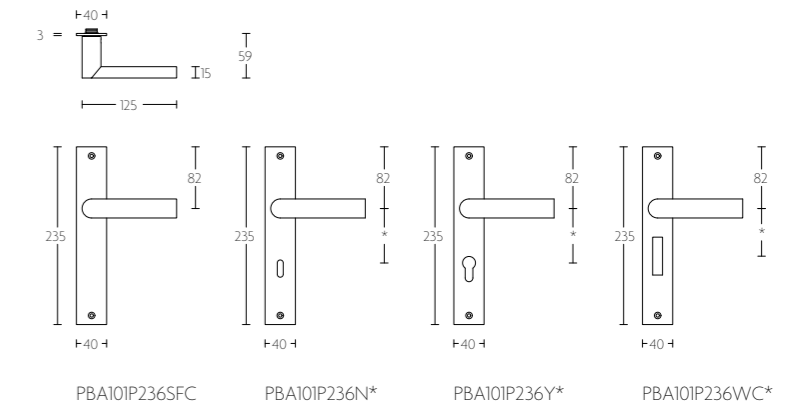

## PBA101P236

PVD mat zwart  
PVD satin black

mat roestvast staal  
satin stainless steel

massieve deurkruk vast-draaibaar ongeveerd op schild, een zijde met en een zijde zonder zichtbare bevestiging

solid unsprung lever handle attached to plate fixings visible on one side only