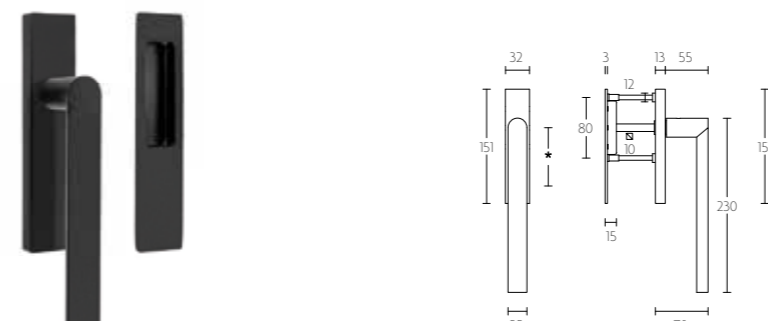

PBA230

■ PVD mat zwart
PVD satin black

■ mat roestvast staal
satin stainless steel

PBA230PA

massieve paarsgewijze set
hefschuifdeurbeslag | pair of solid lift-up sliding
door handles