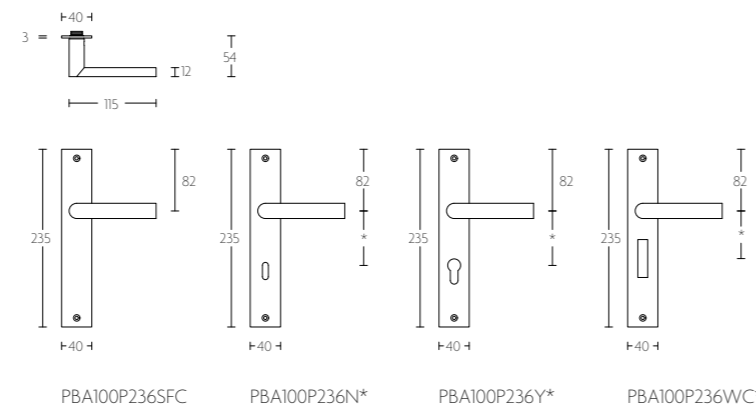

## PBA100P236

massieve deurkruk vast-draaibaar ongeveerd op schild, een zijde met en een zijde zonder zichtbare bevestiging

solid unsprung lever handle attached to plate fixings visible on one side only