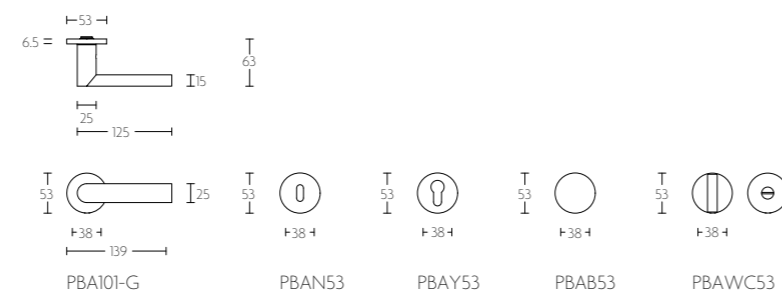

PVD mat zwart
PVD satin black

mat roestvast staal
satin stainless steel