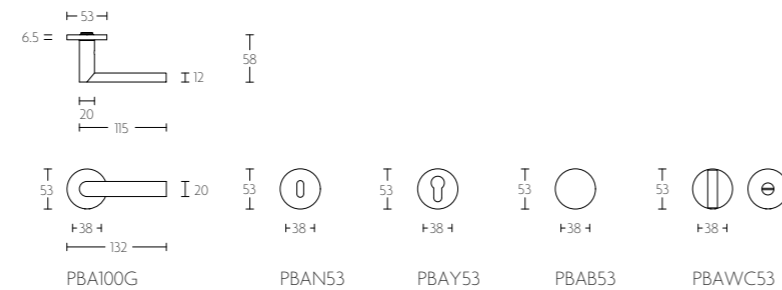

massieve deurkruk geveerd of ongeveerd op rozet met metalen onderconstructie

solid sprung or unsprung lever handle on rose with metal sub-rose

PVD mat zwart
PVD satin black

mat roestvast staal
satin stainless steel