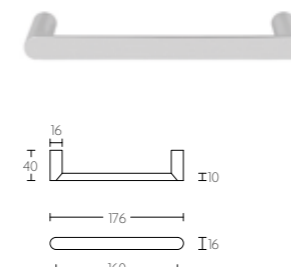

PBA16/160

■ PVD mat zwart
PVD satin black

■ mat roestvast staal
satin stainless steel

PBA230

massieve set hefschuifdeurbeslag
inclusief schuifdeurkom voor
buitenzijde | single solid internal lift-up
sliding door handle with
external flush pull