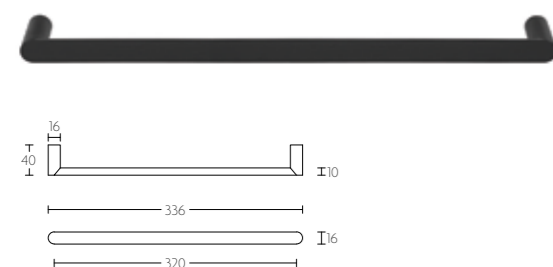

PBA16/320

■ PVD mat zwart
PVD satin black

■ mat roestvast staal
satin stainless steel

PBA13M

massieve meubelknop | solid cabinet knob