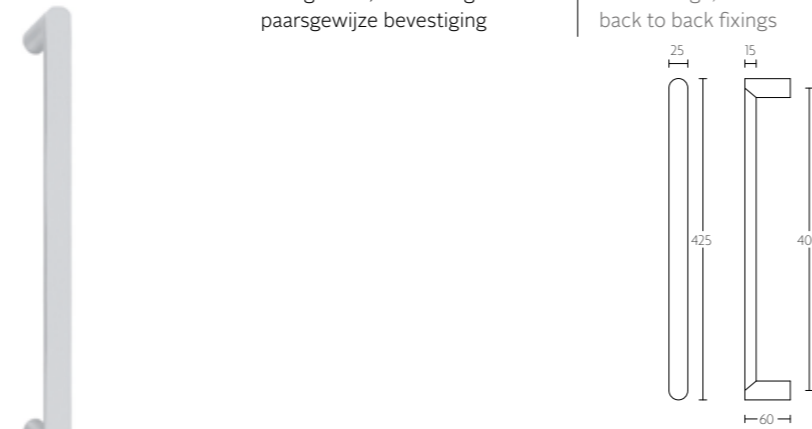

PBA200V

massieve voordeurknop  
vast op rozet | solid front door knob  
fixed on rose

PBA200V

■ PVD mat zwart  
PVD satin black

■ mat roestvast staal  
satin stainless steel

PBA400

massieve greep tbv houten,  
glazen of aluminium deuren  
doorgaande, niet-doorgaande of  
paarsgewijze bevestiging | solid pull handle for timber,  
glass or aluminium doors  
bolt through, concealed or  
back to back fixings