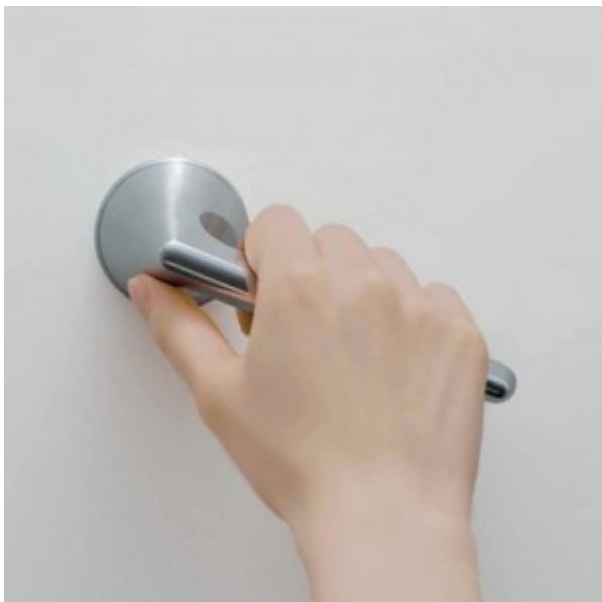

DESIGN ALUMINIUMBESCHLÄGE